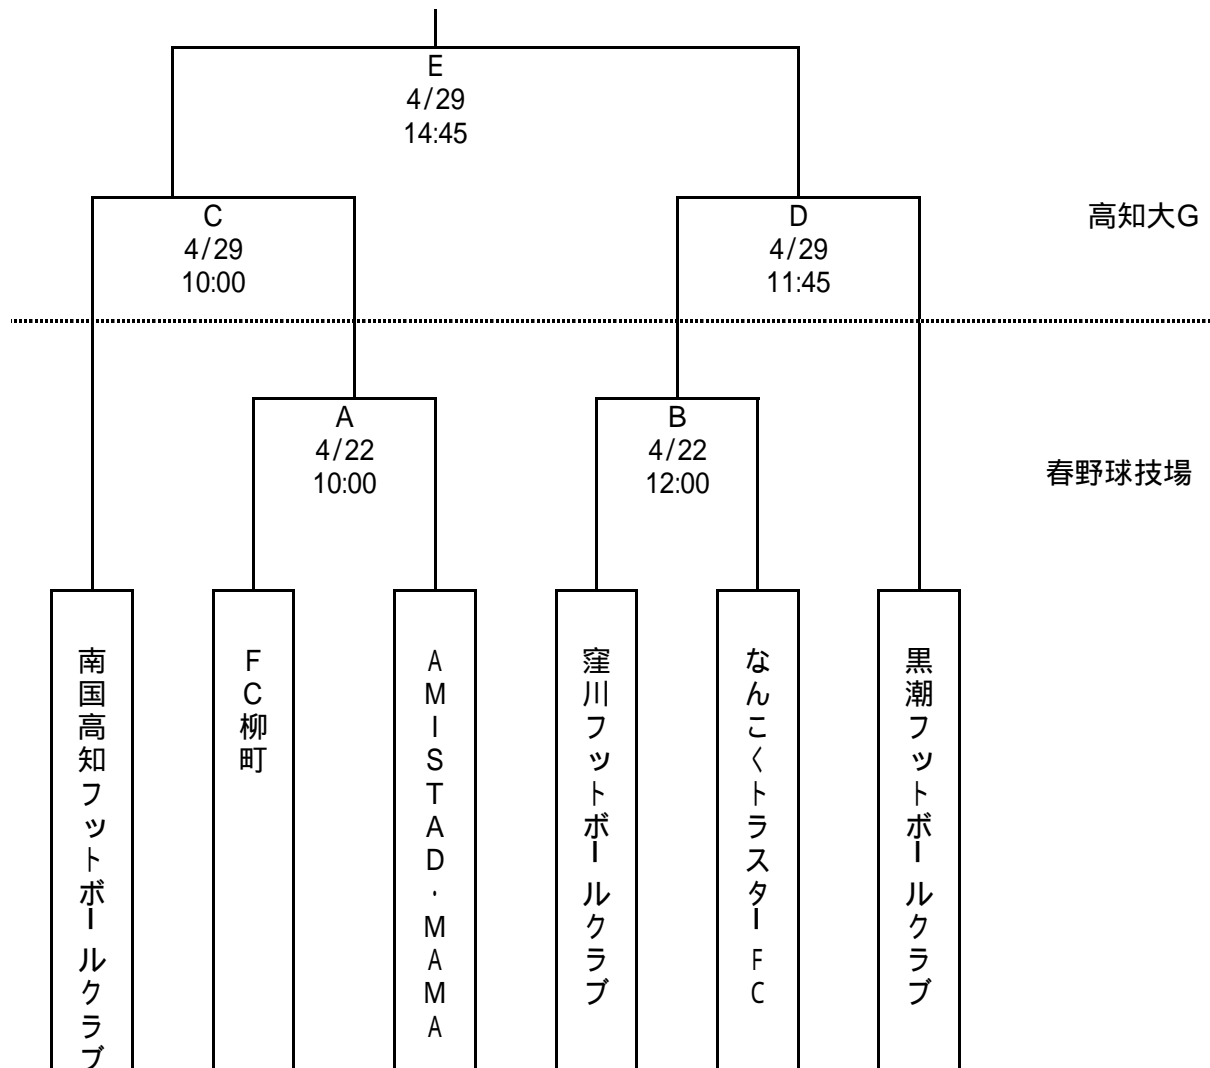

平成24年度(第48回)全国社会人サッカー - 選手権大会 高知県大会

ベンチは、番号の早いチームがグラウンドに向かって左側。

審判割り

ゲームNo	月日	キックオフ	会場	審判割り
A	4月22日	10:00	春野球技場	のチーム
B		12:00		Aの勝のチーム
C	4月29日	10:00	高知大G	主審:協会、副審: のチーム
D		11:45		主審:協会、副審:Cの勝のチーム
E		14:45		協会

グラウンド当番

最初:第1試合の両チーム

最後:最終試合の両チーム