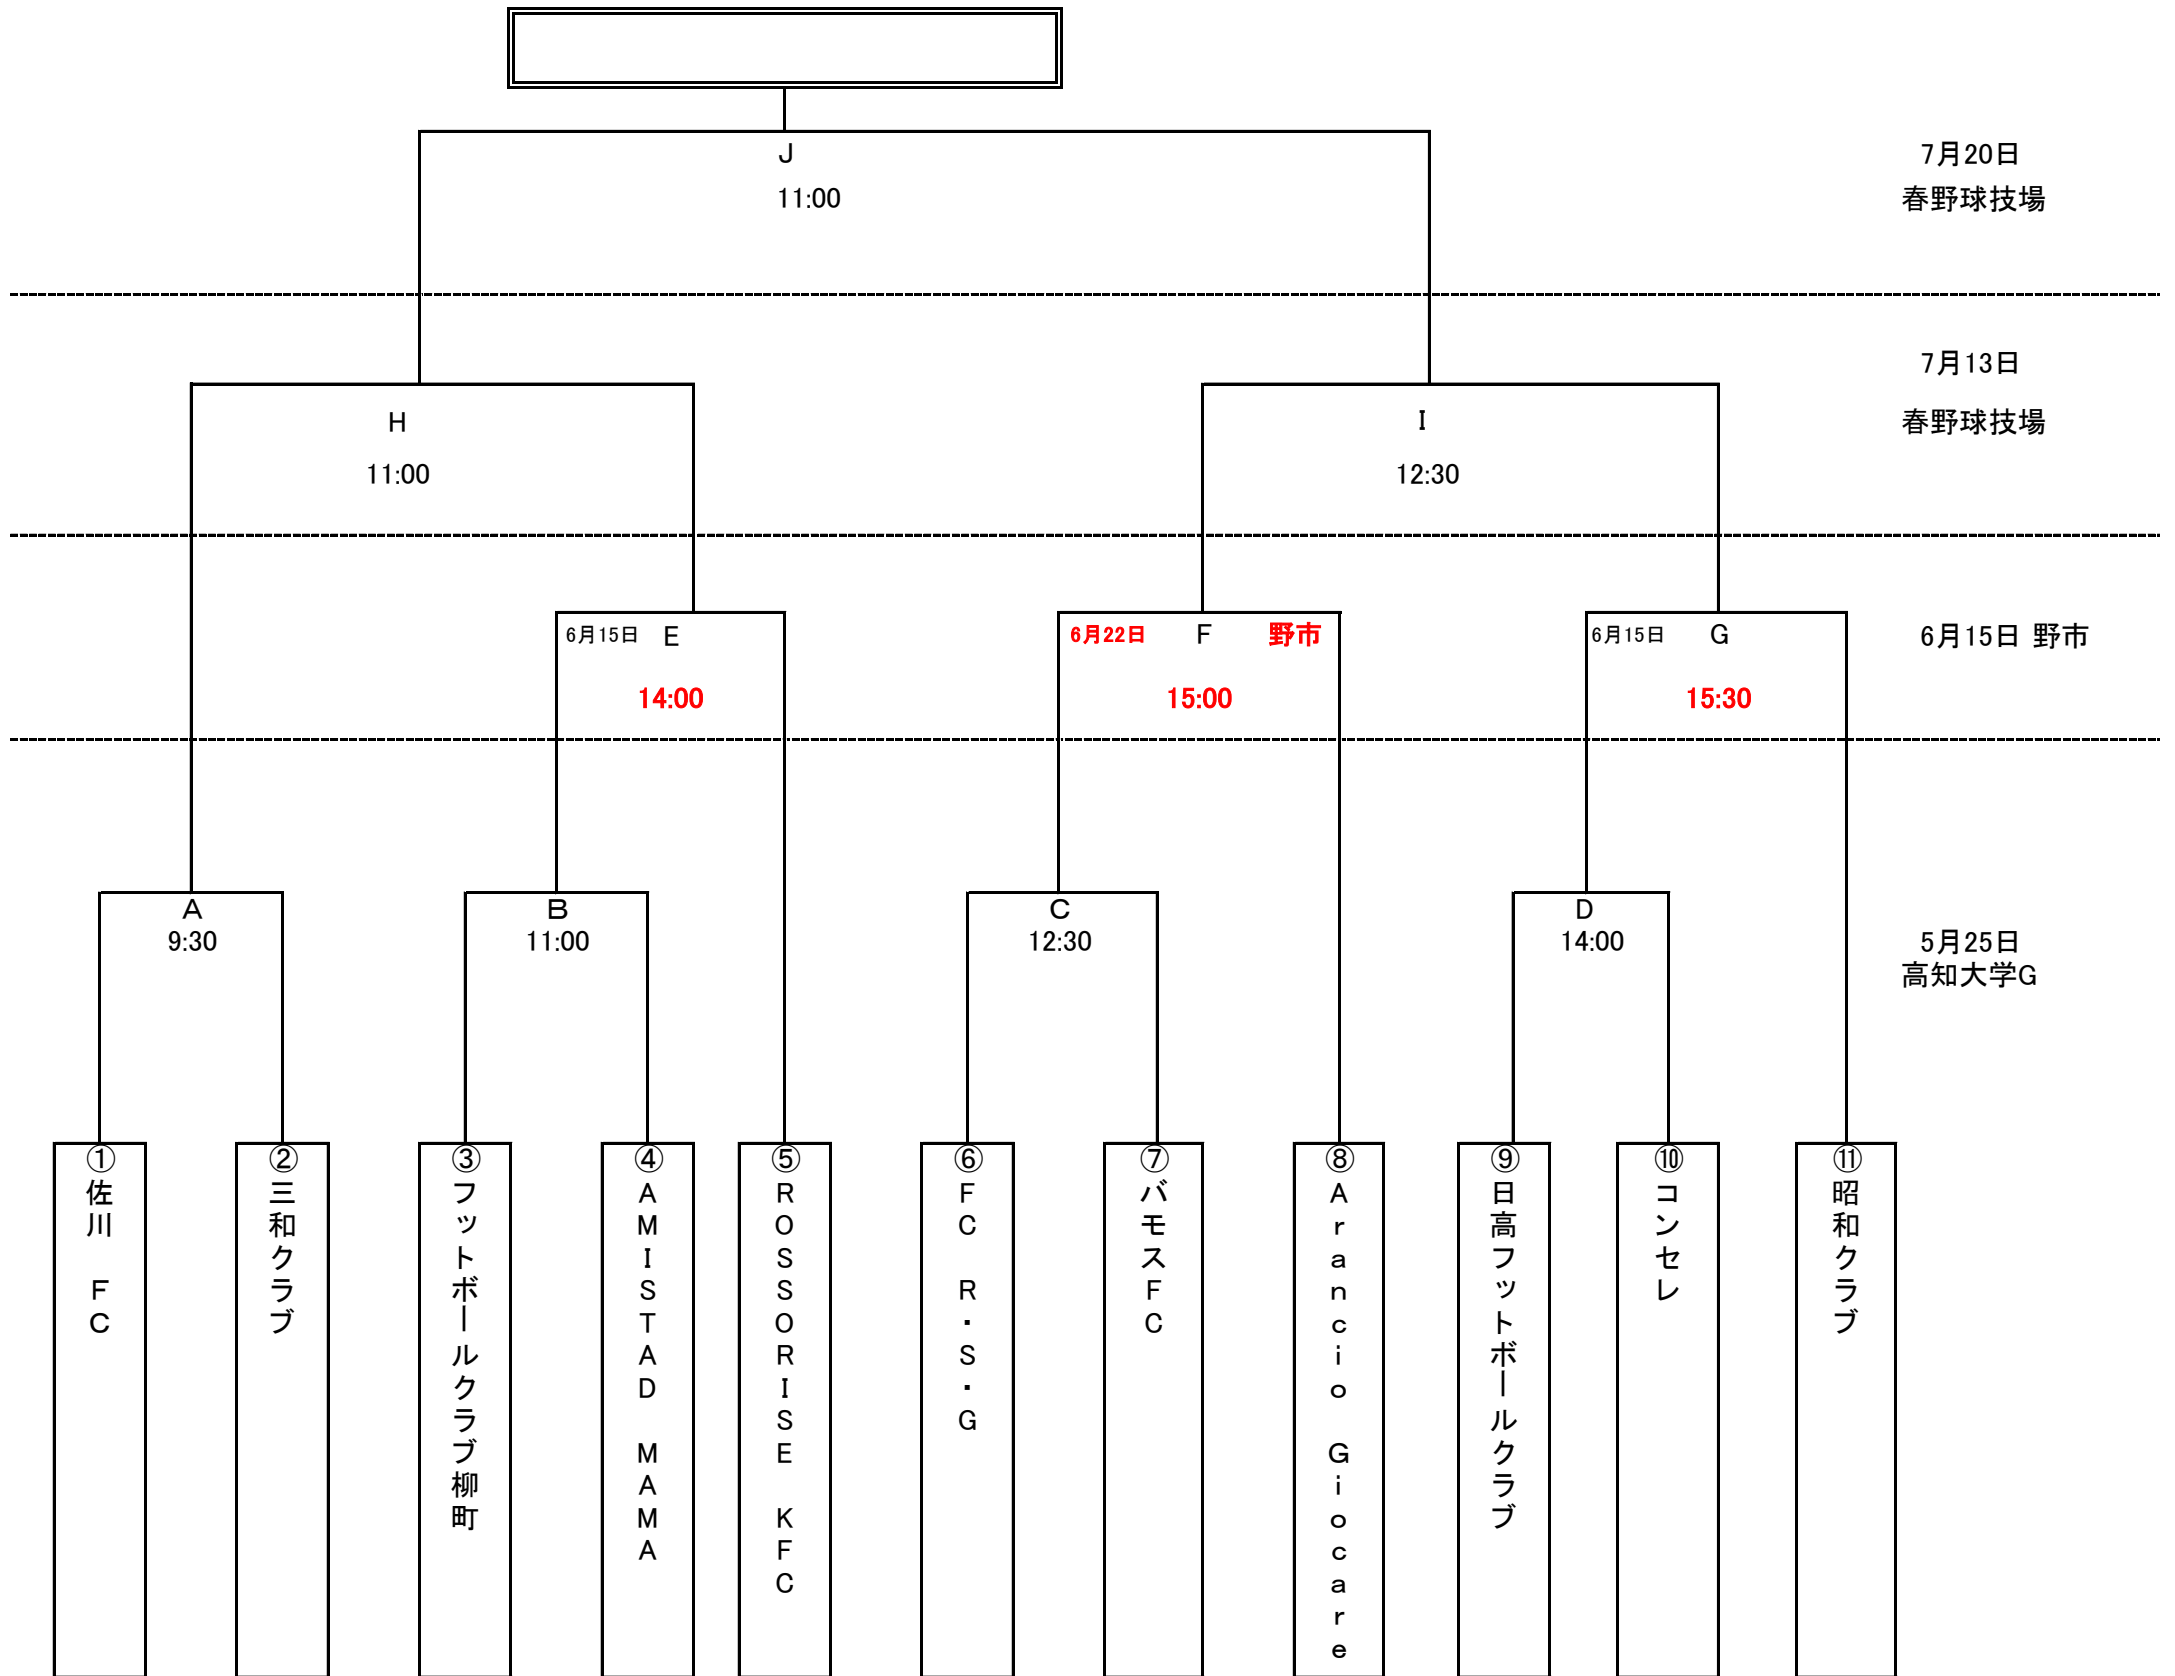

平成26年度(第21回)全国クラブチームサッカー選手権大会 高知県大会

組合せ表

審判割

主審は3級の資格が必要です。

番号	試合日	会場	キックオフ	審判割
A	5月25日	高知大学G	9:30	⑥のチーム
B			11:00	Aの勝ちチーム
C			12:30	Bの勝ちチーム
D			14:00	Cの勝ちチーム
E	6月15日	野市ふれあい	14:00	⑪のチーム
F	6月22日		15:00	協会
G	6月15日		15:30	Eの勝ちチーム
H	7月13日	春野球技場	11:00	主審:協会、副審:Gの勝ちチーム
I			12:30	主審:協会、副審:Hの勝ちチーム
J	7月20日	春野球技場	11:00	協会

会場準備・片付け

最初:第1試合の両チーム
最後:最終試合の両チーム