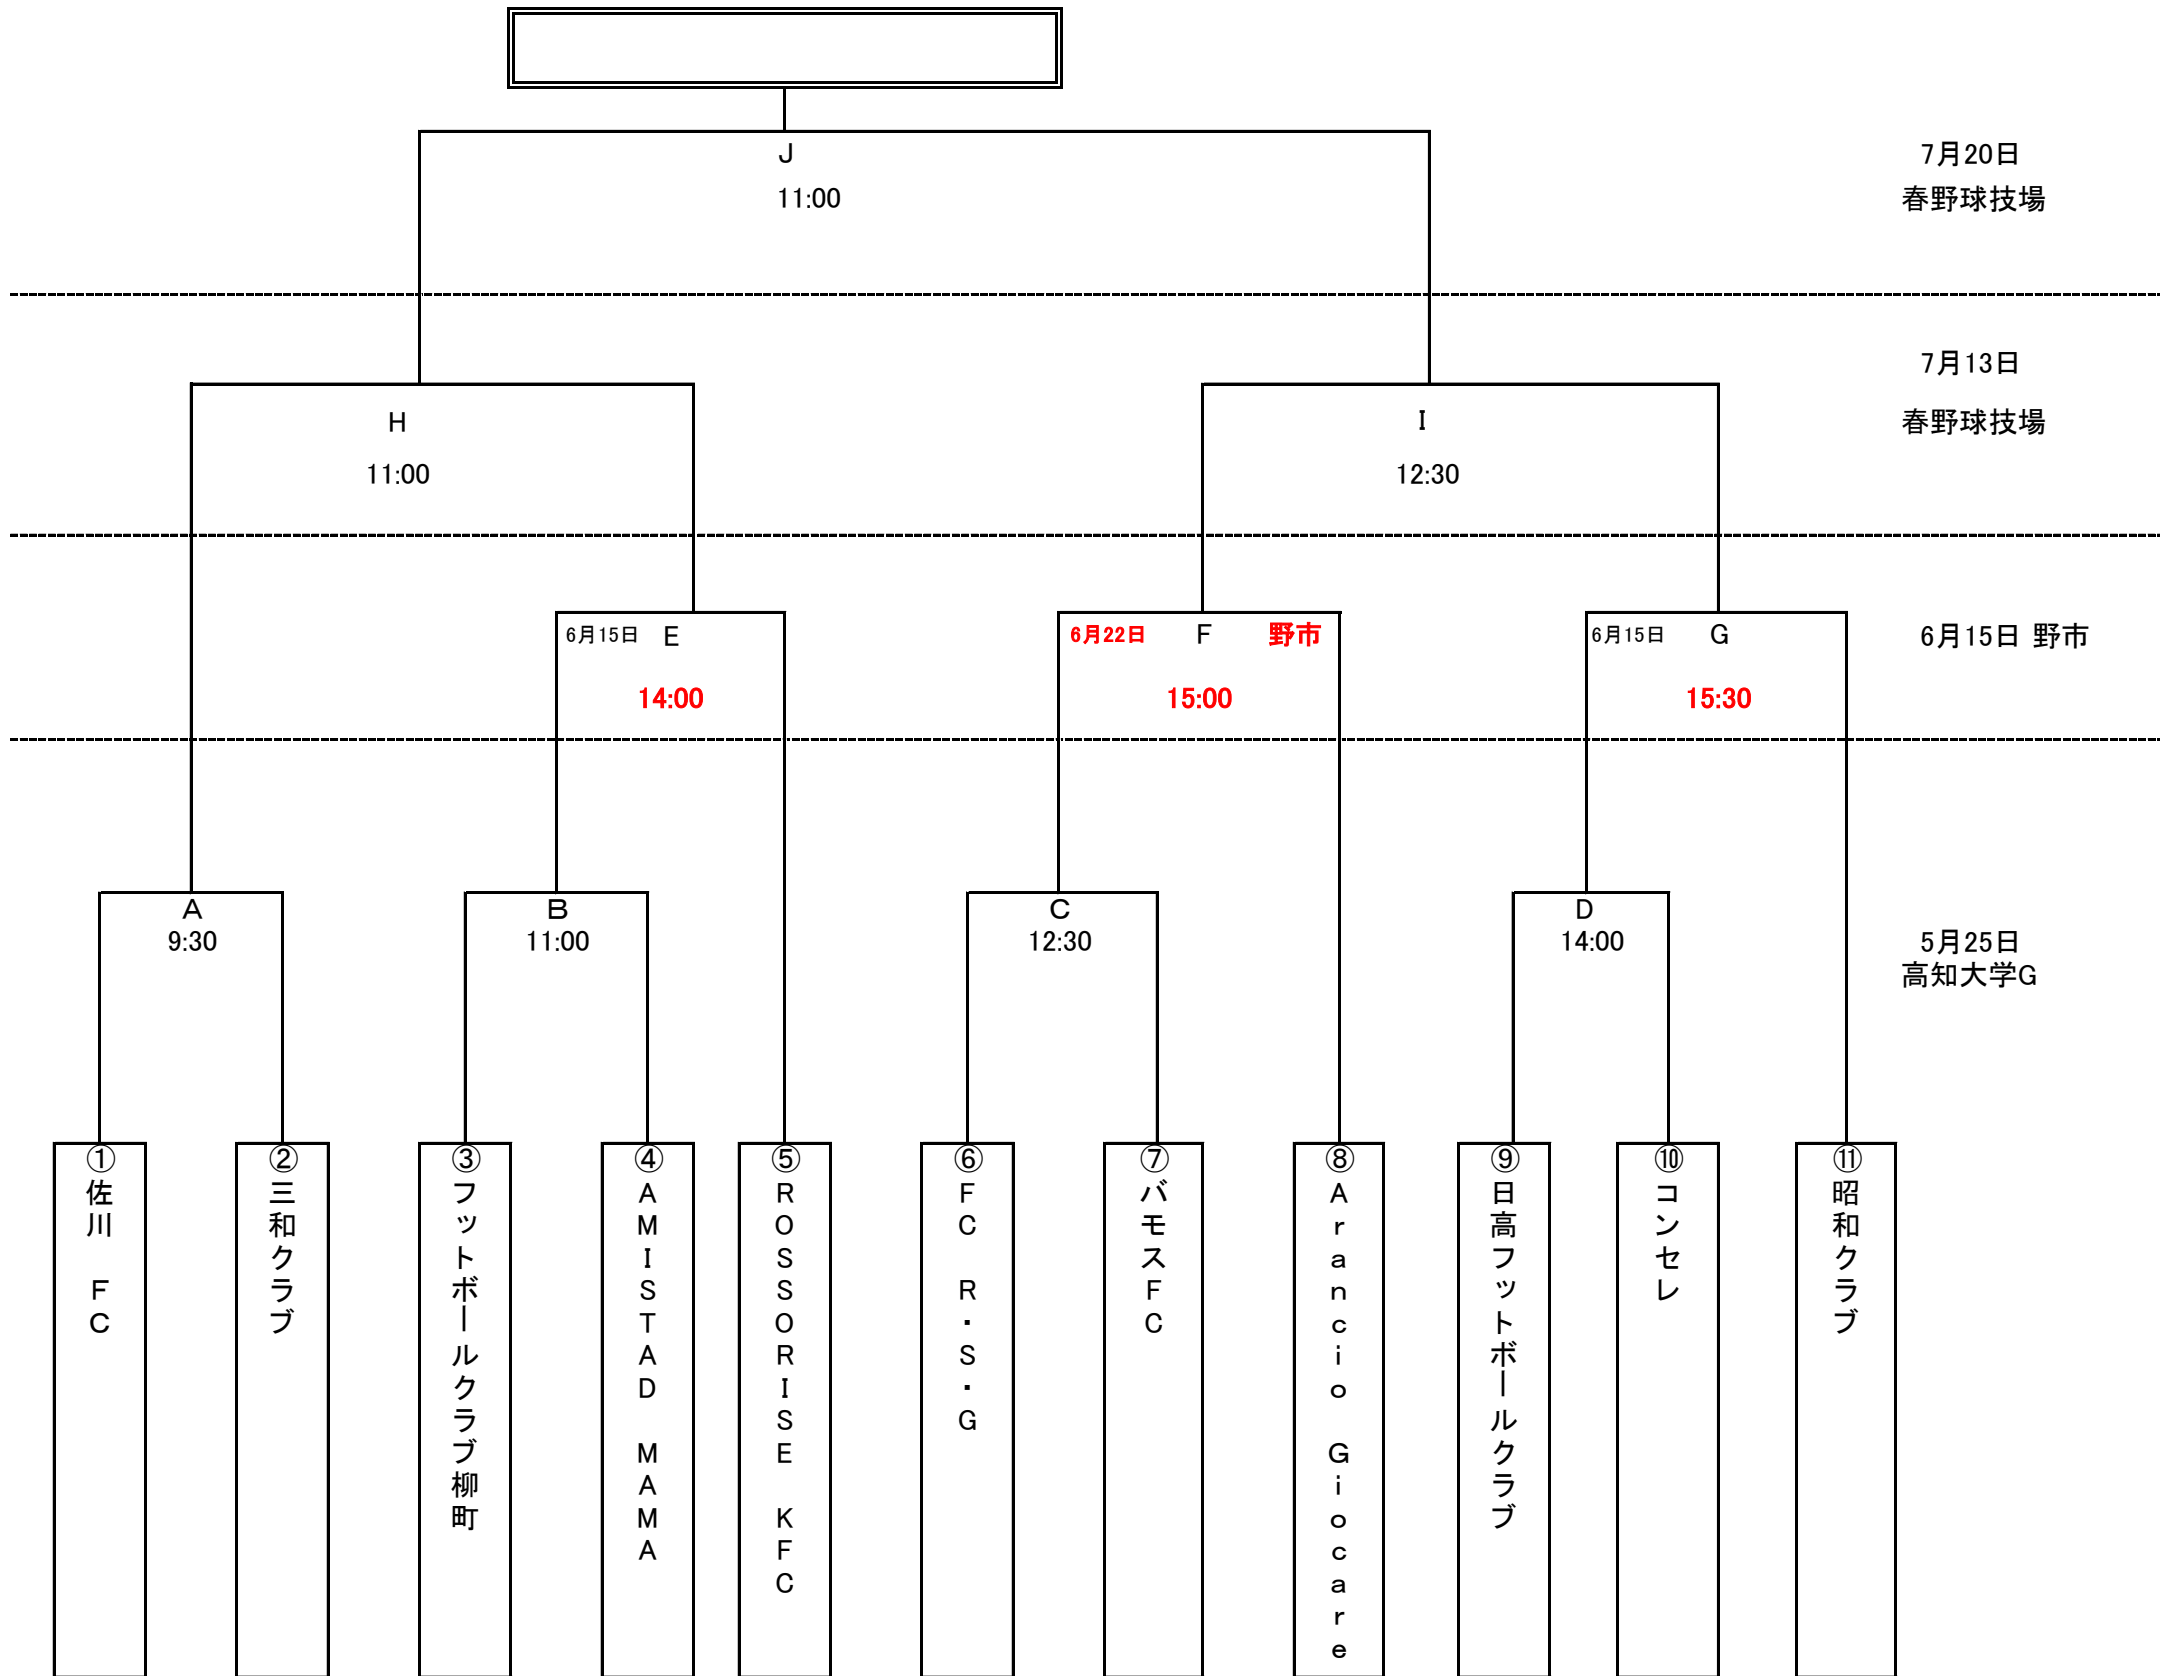

平成26年度(第21回)全国クラブチームサッカー選手権大会 高知県大会

組合せ表

審判割

主審は3級の資格が必要です。

番号	試合日	会場	キックオフ	審判割
A	5月25日	高知大学G	9:30	⑥のチーム
B			11:00	Aの勝ちチーム
C			12:30	Bの勝ちチーム
D			14:00	Cの勝ちチーム
E	6月15日	野市ふれあい	14:00	⑪のチーム
F	6月22日		15:00	協会
G	6月15日		15:30	Eの勝ちチーム
H	7月13日	春野球技場	11:00	主審:協会、副審:Gの勝ちチーム
I			12:30	主審:協会、副審:Hの勝ちチーム
J	7月20日	春野球技場	11:00	協会

会場準備・片付け

最初:第1試合の両チーム  
最後:最終試合の両チーム