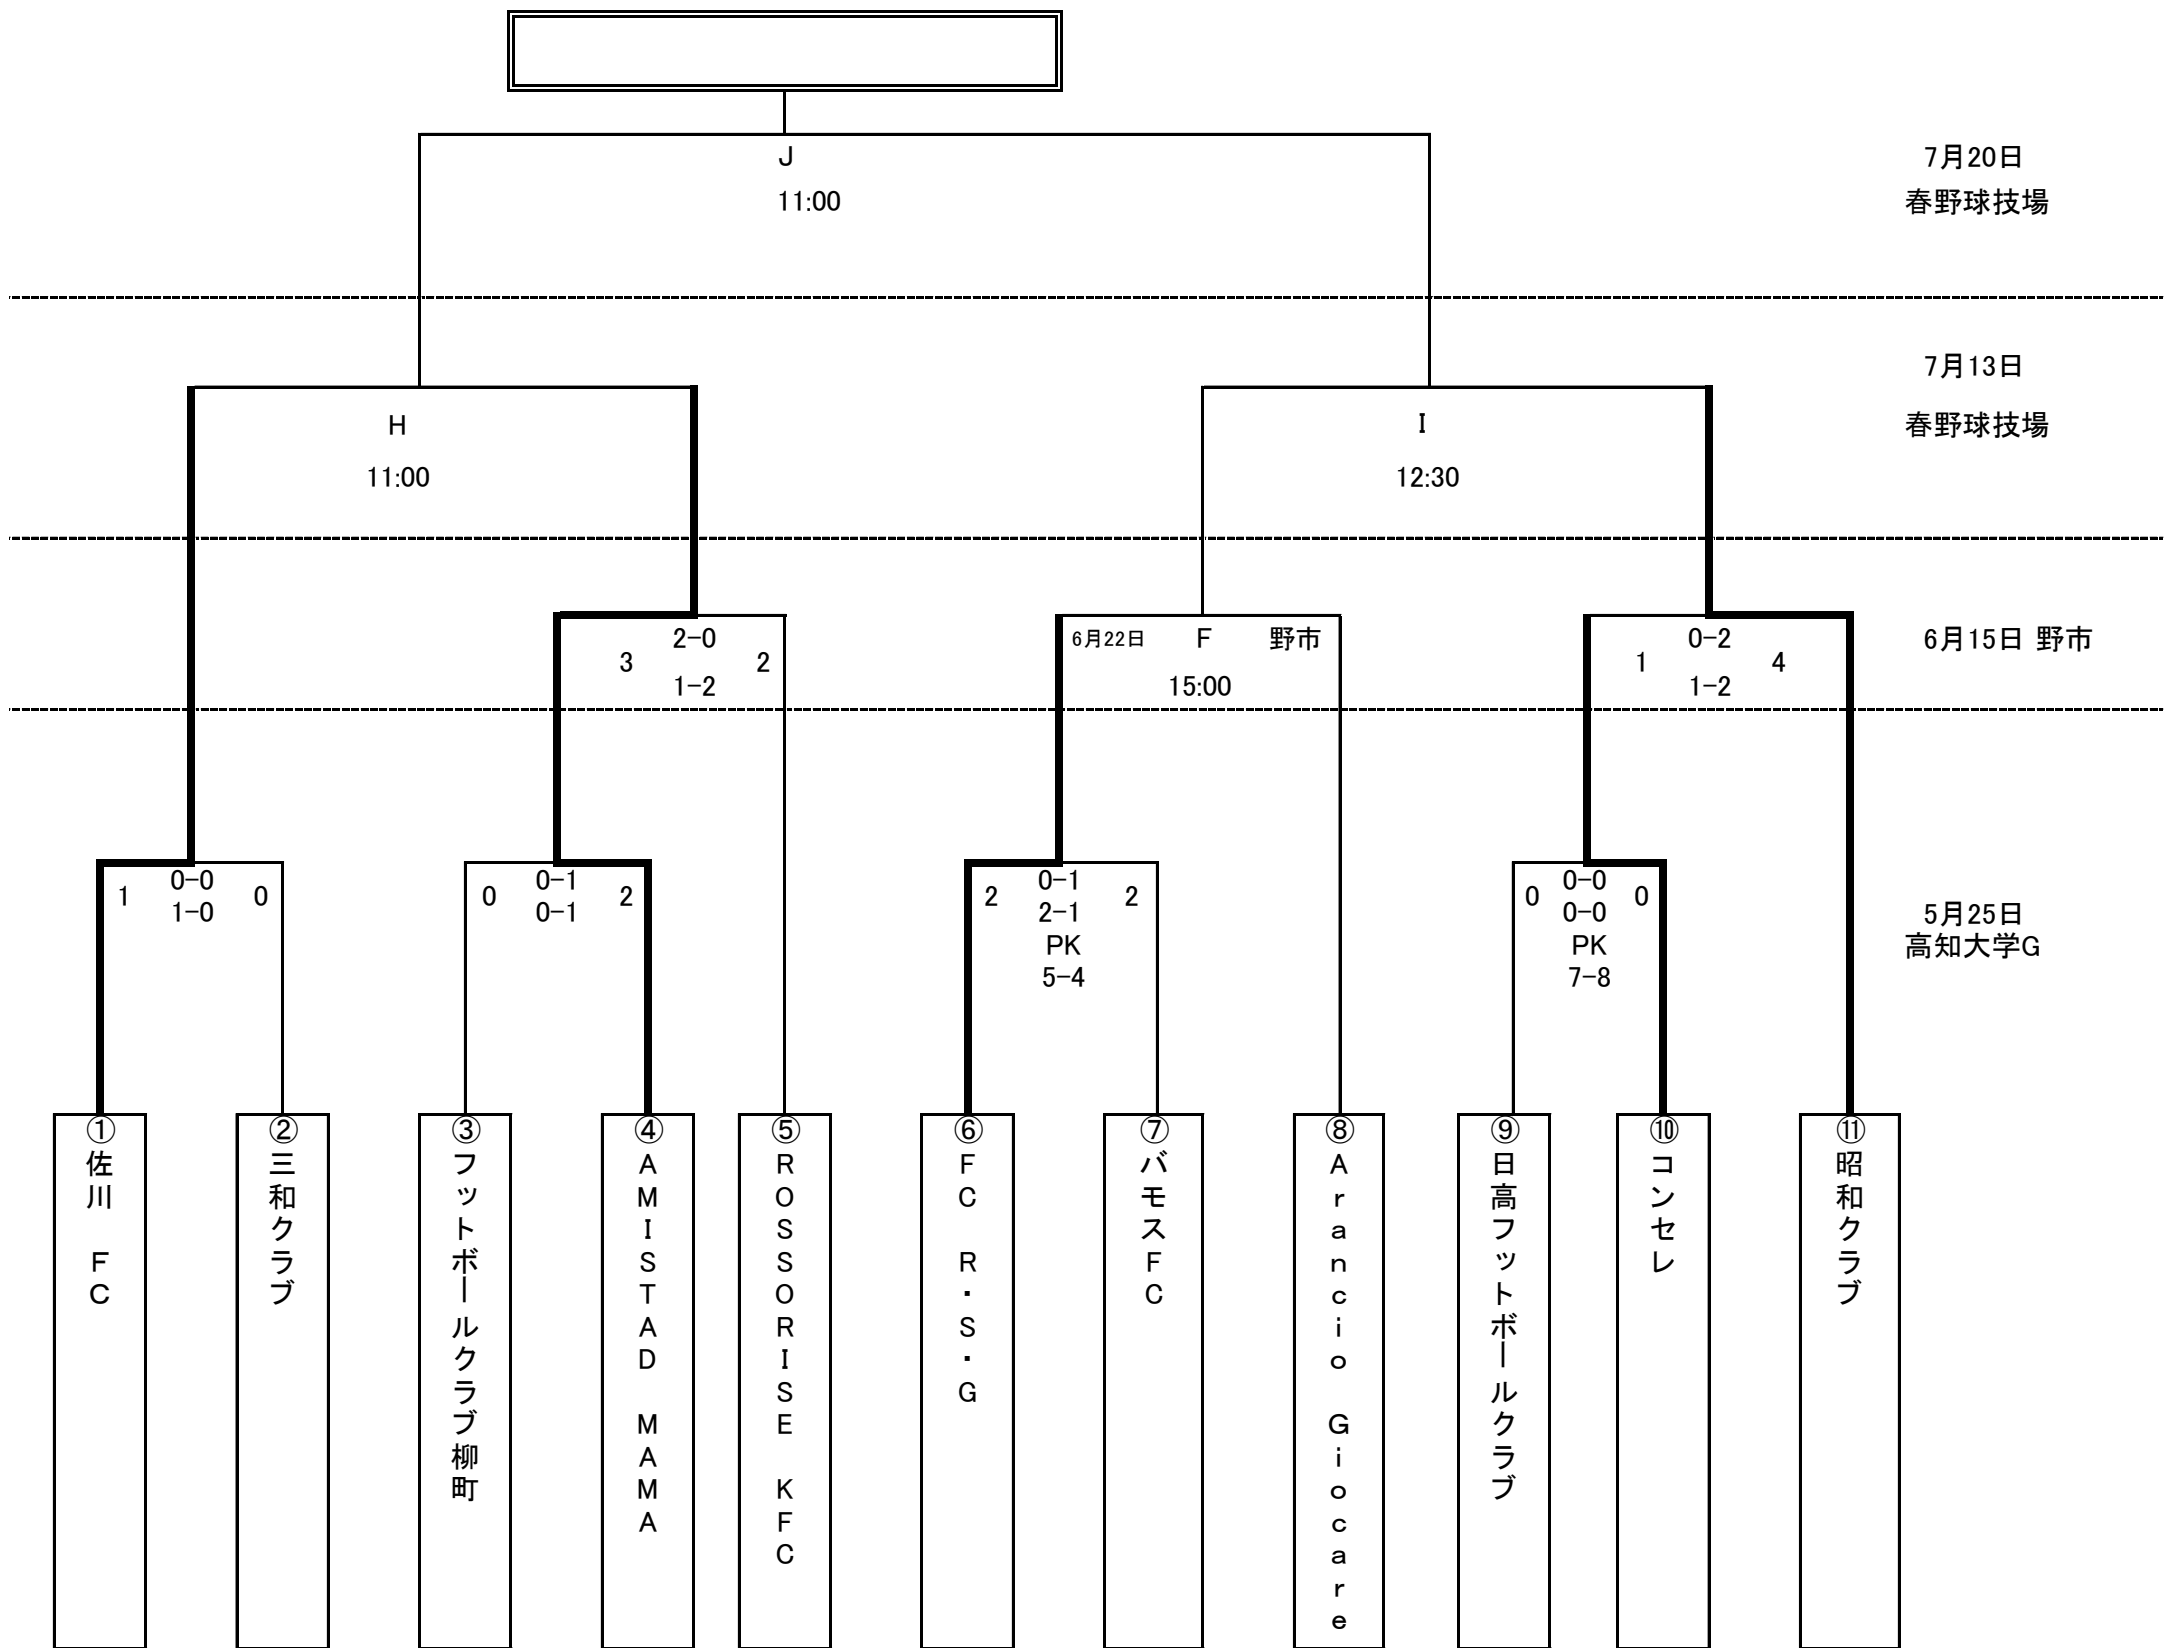

平成26年度(第21回)全国クラブチームサッカー選手権大会 高知県大会

組合せ表

審判割

主審は3級の資格が必要です。

番号	試合日	会場	キックオフ	審判割
A	5月25日	高知大学G	9:30	⑥のチーム
B			11:00	Aの勝ちチーム
C			12:30	Bの勝ちチーム
D			14:00	Cの勝ちチーム
E	6月15日	野市ふれあい	11:00 14:00	⑪のチーム
F	6月22日		12:30 15:00	Eの勝ちチーム 協会
G	6月15日		14:00 15:30	Fの勝ちチーム Eの勝ちチーム
H	7月13日	春野球技場	11:00	主審:協会、副審:Gの勝ちチーム
I			12:30	主審:協会、副審:Hの勝ちチーム
J	7月20日	春野球技場	11:00	協会

会場準備・片付け

最初:第1試合の両チーム
最後:最終試合の両チーム