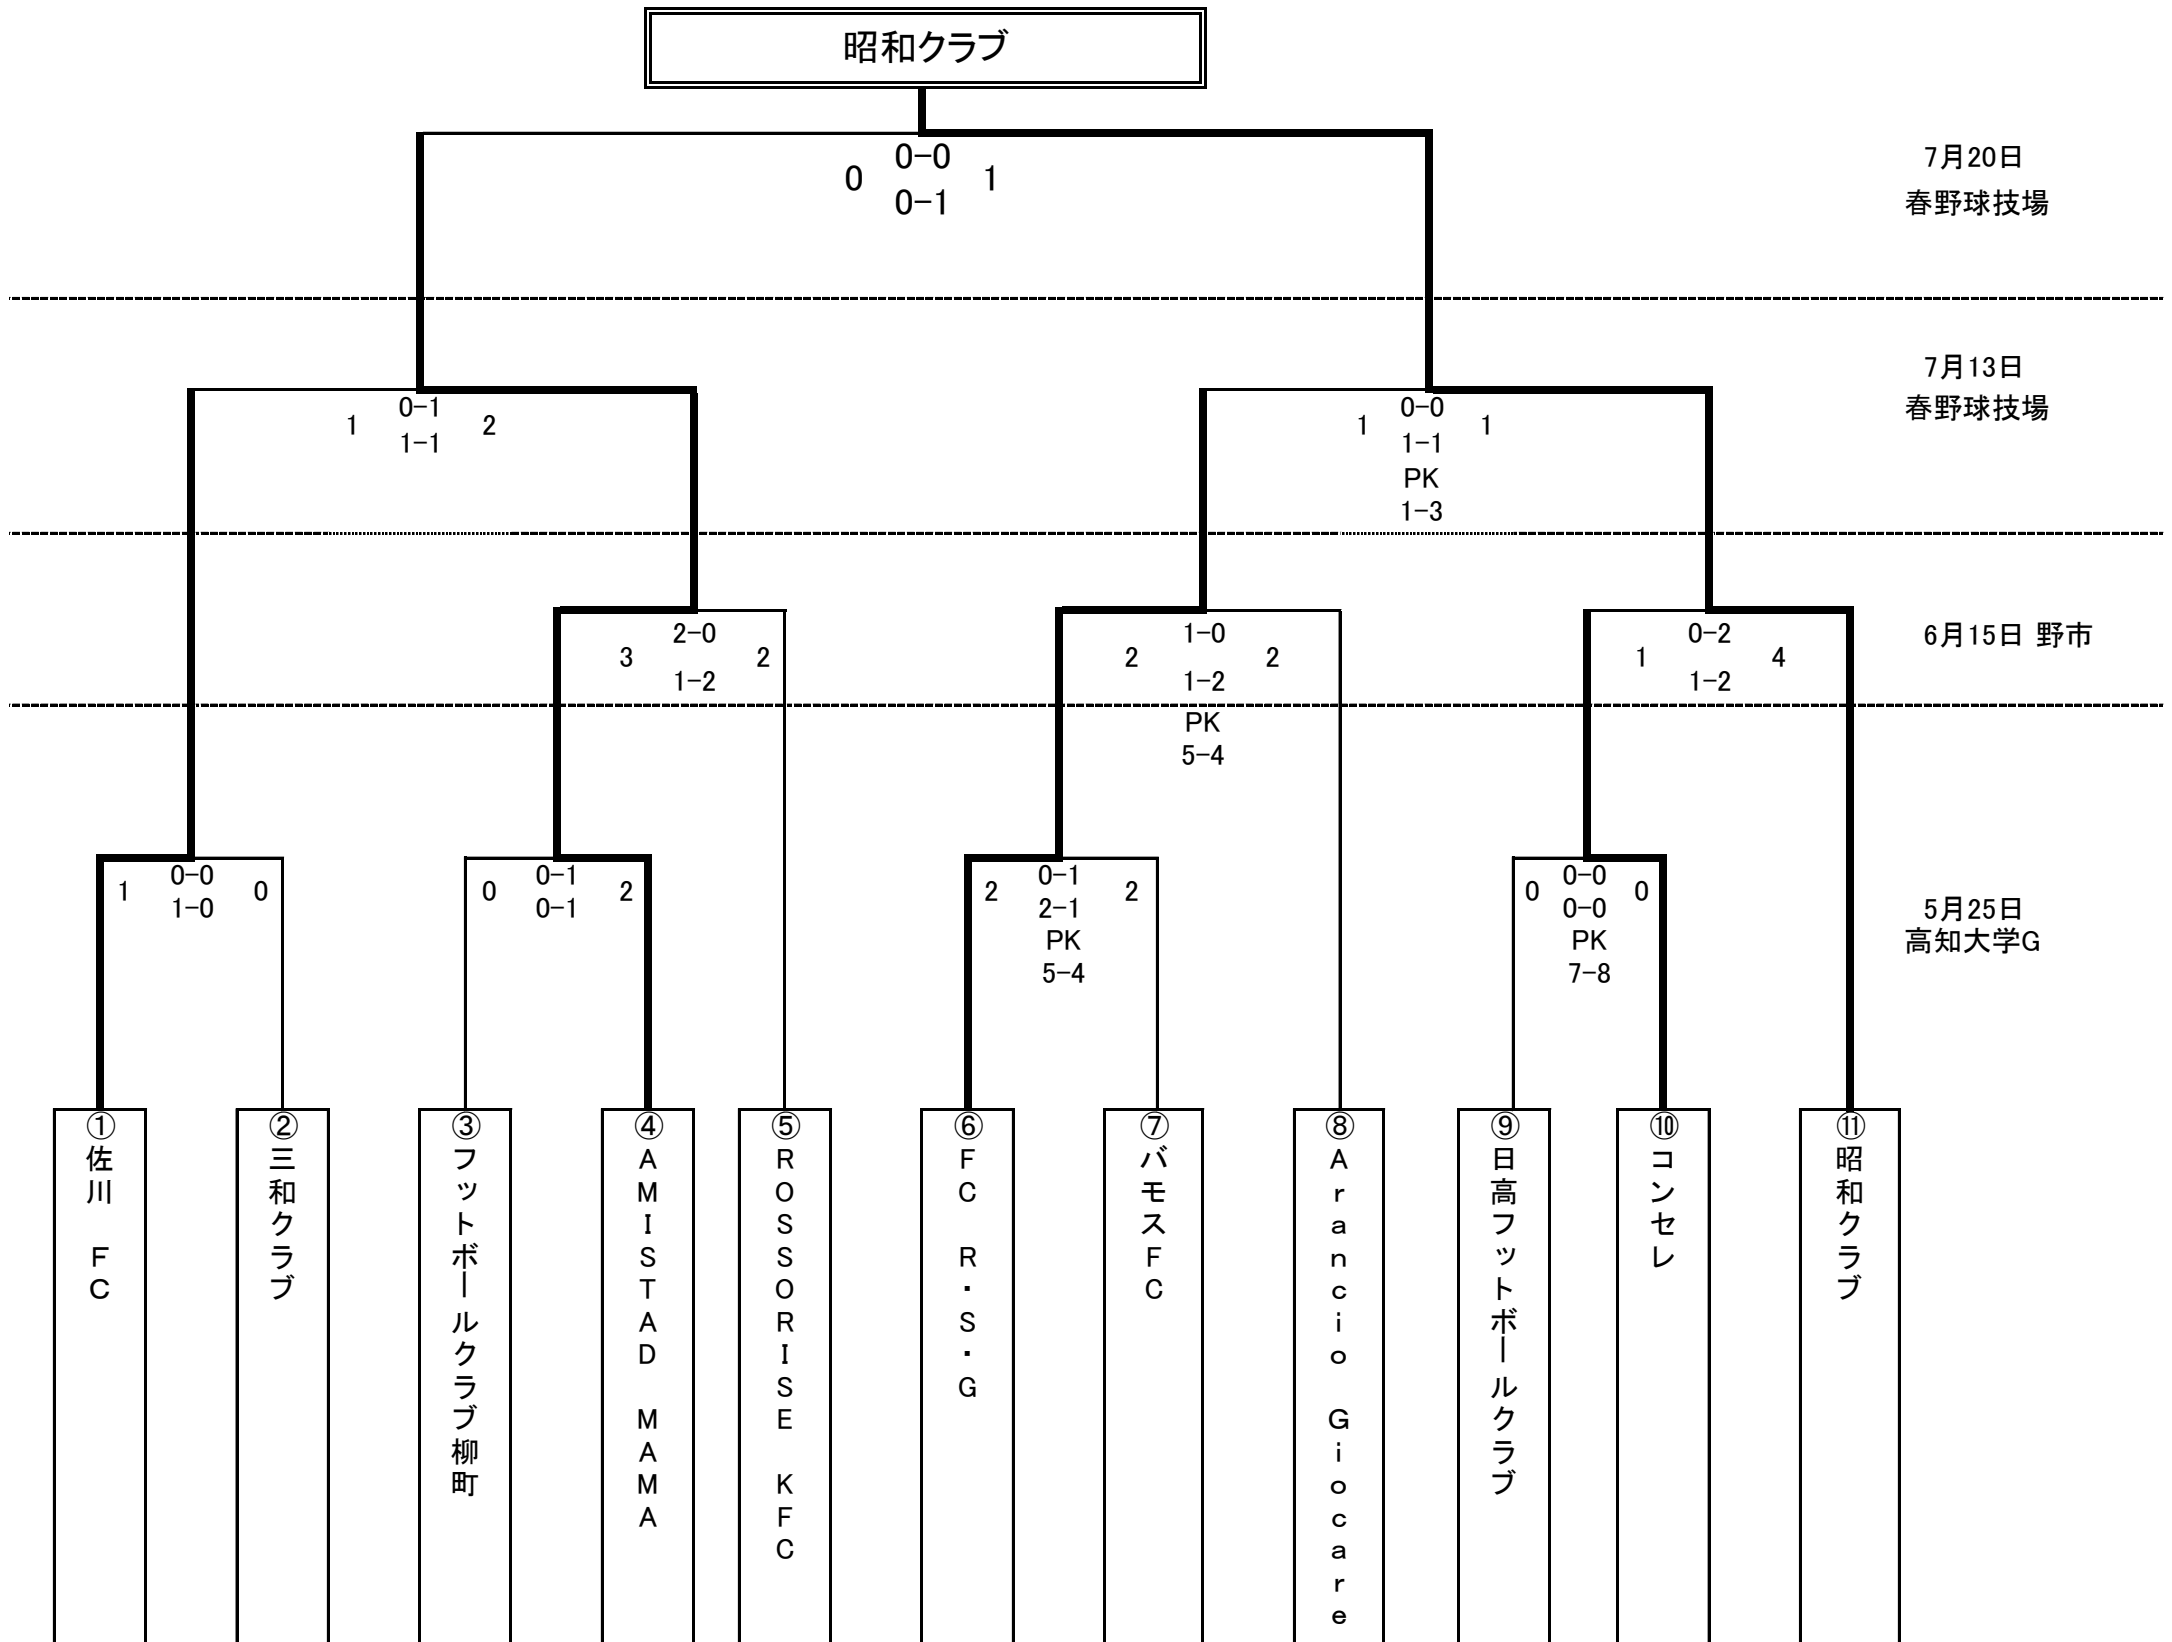

平成26年度(第21回)全国クラブチームサッカー選手権大会 高知県大会

組合せ表

審判割

主審は3級の資格が必要です。

番号	試合日	会場	キックオフ	審判割
A	5月25日	高知大学G	9:30	⑥のチーム
B			11:00	Aの勝ちチーム
C			12:30	Bの勝ちチーム
D			14:00	Cの勝ちチーム
E	6月15日	野市ふれあい	11:00 14:00	⑪のチーム
F	6月22日		12:30 15:00	Eの勝ちチーム 協会
G	6月15日		14:00 15:30	Fの勝ちチーム Eの勝ちチーム
H	7月13日	春野球技場	11:00	主審:協会、副審:Gの勝ちチーム
I			12:30	主審:協会、副審:Hの勝ちチーム
J	7月20日	春野球技場	11:00	協会

会場準備・片付け

最初:第1試合の両チーム
最後:最終試合の両チーム