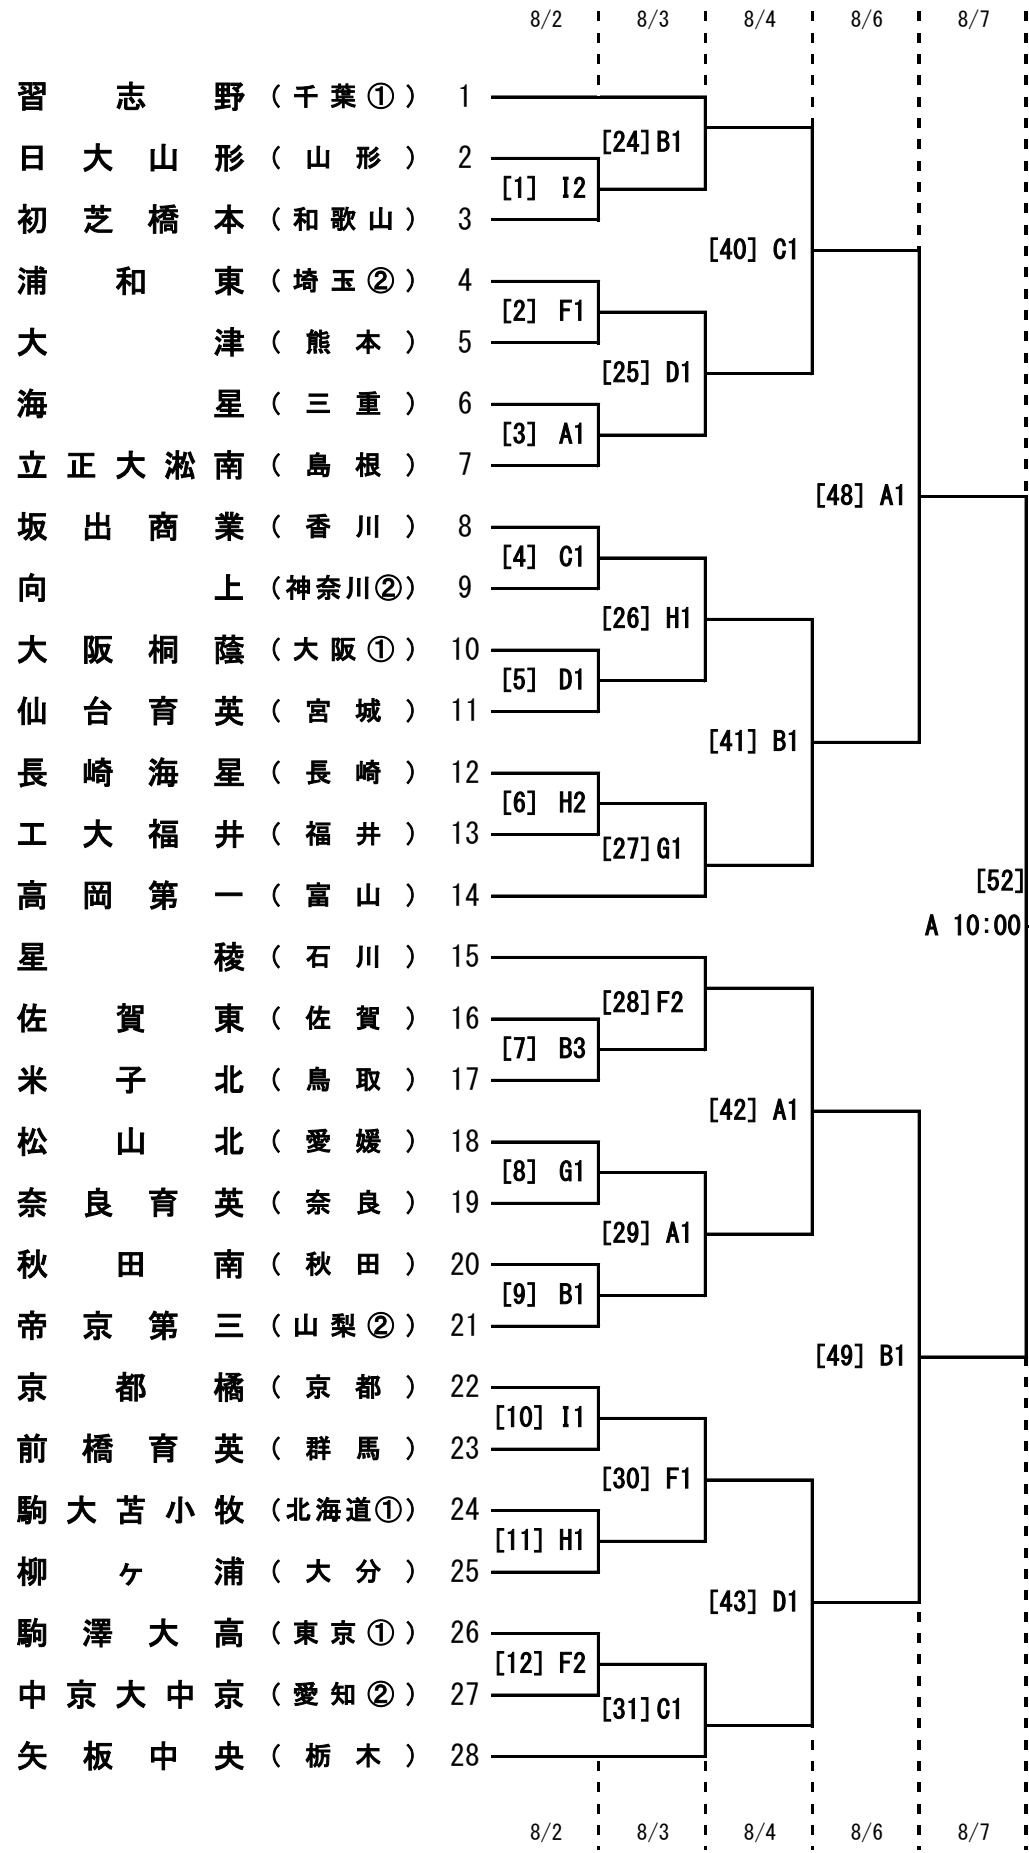

平成26年度全国高等学校総合体育大会サッカー(男子)競技 組合せ

競技会場		1	2	3		準々	準決	決勝	
		8/1 金	8/2 土	8/3 日	8/4 月	8/5 火	8/6 水	8/7 木	8/8 金
A	蕪崎中央公園陸上競技場	3	3	2			2	1	・
B	蕪崎中央公園芝生広場	3	3	2			2	1	・
C	蕪崎市営総合運動場	3	2	2			・	・	・
D	蕪崎市営御勅使サッカー場	3	2	2			・	・	・
E	山梨中銀スタジアム	・	・	・			・	・	1
F	長坂総合スポーツ公園	3	2	・			・	・	・
G	敷島総合公園多目的運動場	3	2	・			・	・	・
H	押原公園天然芝グラウンド	3	2	・			・	・	・
I	押原公園人工芝グラウンド	2	・	・			・	・	・
試合数 合計		54	23	16	8		4	2	1

開会式 休養日

区分	試合開始予定時間
1回戦	①10:00 ②12:00 ③15:00
2回戦	①10:00 ②12:00 ③15:00
3回戦	①10:00 ②12:00
準々決勝	①10:00 ②12:00
準決勝	10:00
決勝	16:00