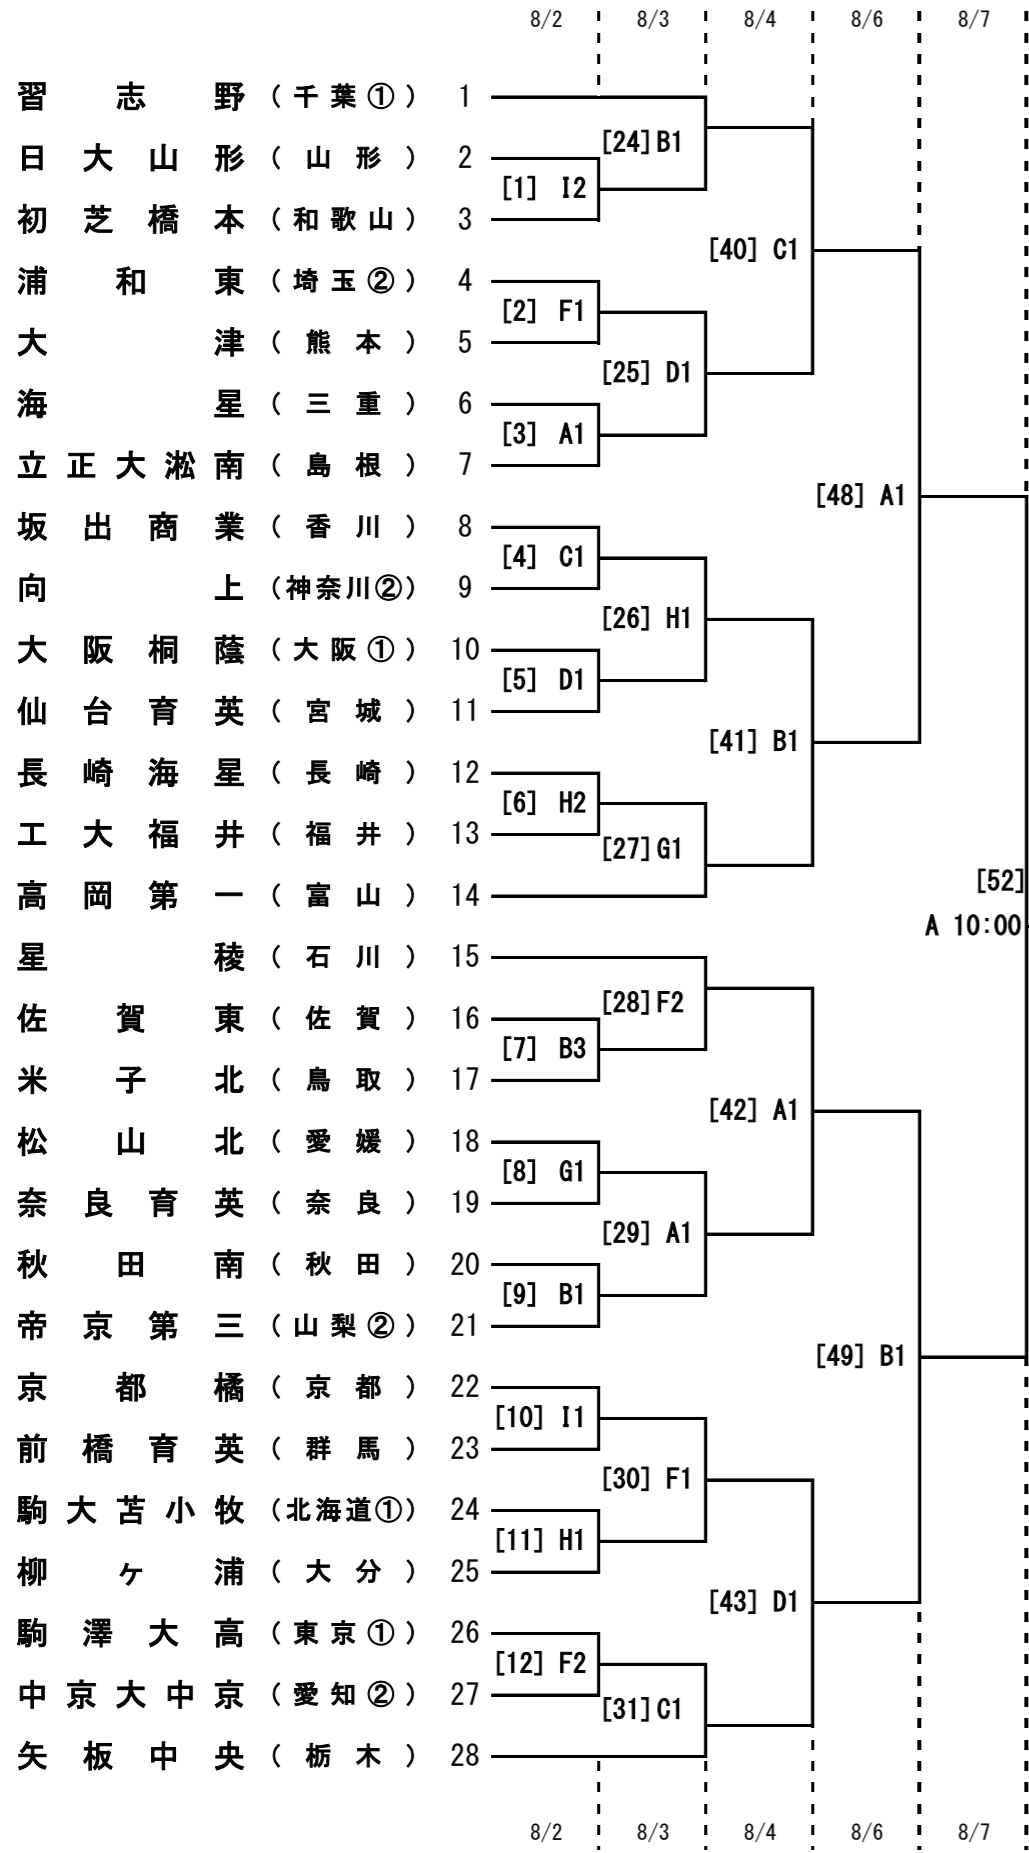

平成26年度全国高等学校総合体育大会サッカー(男子)競技 組合せ

競技会場		1	2	3	準々	準決	決勝		
		8/1 金	8/2 土	8/3 日	8/4 月	8/5 火	8/6 水	8/7 木	8/8 金
A	蕪崎中央公園陸上競技場	3	3	2	休 養 日	2	1	・	
B	蕪崎中央公園芝生広場	3	3	2		2	1	・	
C	蕪崎市営総合運動場	3	2	2		・	・	・	
D	蕪崎市営御勅使サッカー場	3	2	2		・	・	・	
E	山梨中銀スタジアム	・	・	・		・	・	1	
F	長坂総合スポーツ公園	3	2	・		・	・	・	
G	敷島総合公園多目的運動場	3	2	・		・	・	・	
H	押原公園天然芝グラウンド	3	2	・		・	・	・	
I	押原公園人工芝グラウンド	2	・	・		・	・	・	
試合数 合計		54	23	16	8	4	2	1	

区分	試合開始予定時間
1回戦	①10:00 ②12:00 ③15:00
2回戦	①10:00 ②12:00 ③15:00
3回戦	①10:00 ②12:00
準々決勝	①10:00 ②12:00
準決勝	10:00
決勝	16:00