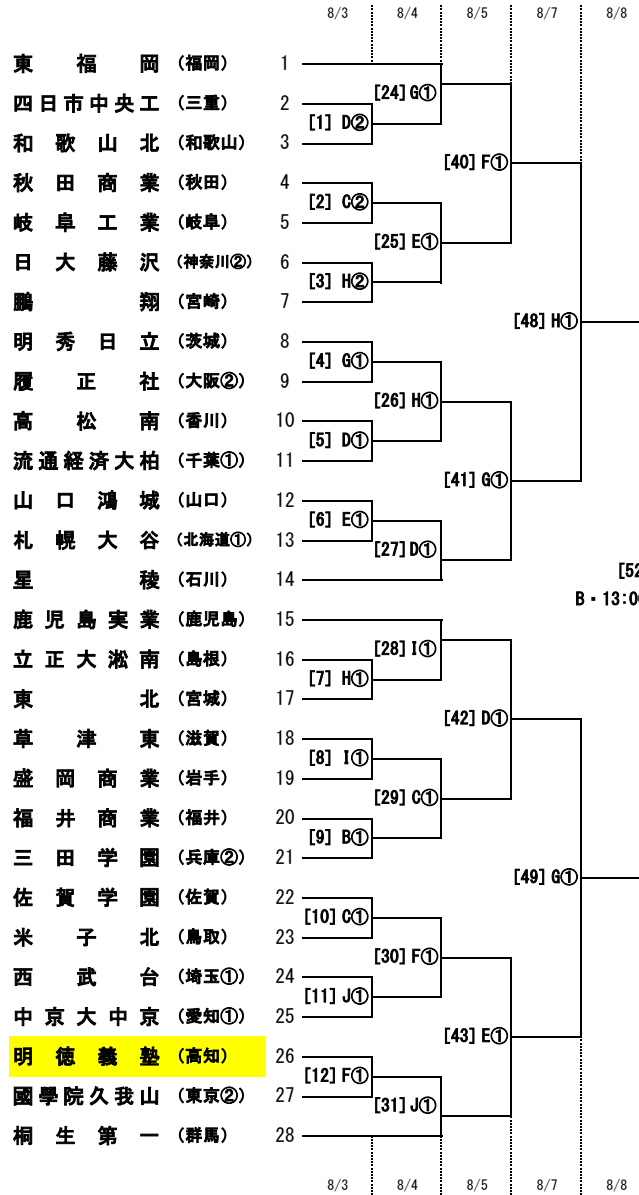

平成27年度全国高等学校総合体育大会サッカー競技大会 男子組合せ・競技日程・会場割

競 技 会 場	1			2			3			準々	準決	決勝
	8/2日	8/3月	8/4火	8/5水	8/6木	8/7金	8/8土	8/9日				
A ノエビアスタジアム神戸	1
B ユニバー記念競技場	3		.						.	1	.	
C ユニバー記念補助競技場	3	2	.						.	1	.	
D しあわせの村多目的運動広場	3	2	2						.	.	.	
E いぶきの森球技場Cグラウンド	2	2	2		休	
F 総合グラウンド	2	2	2		養	
G 三木総合防災公園陸上競技場	2	2	2		日	2	
H 三木総合防災公園第2陸上競技場	3	2	.			2	
I みきぼうパークひょうご第1球技場	3	2	
J みきぼうパークひょうご第2球技場	2	2	
試合数 合計	54			23	16	8			4	2	1	

区 分	試合開始予定時間
1回戦	①10:00 ②12:00 ③15:00
2回戦	①10:00 ②12:00
3回戦	①10:00 ②12:00
準々決勝	①10:00 ②12:00
準決勝	13:00
決勝	15:00