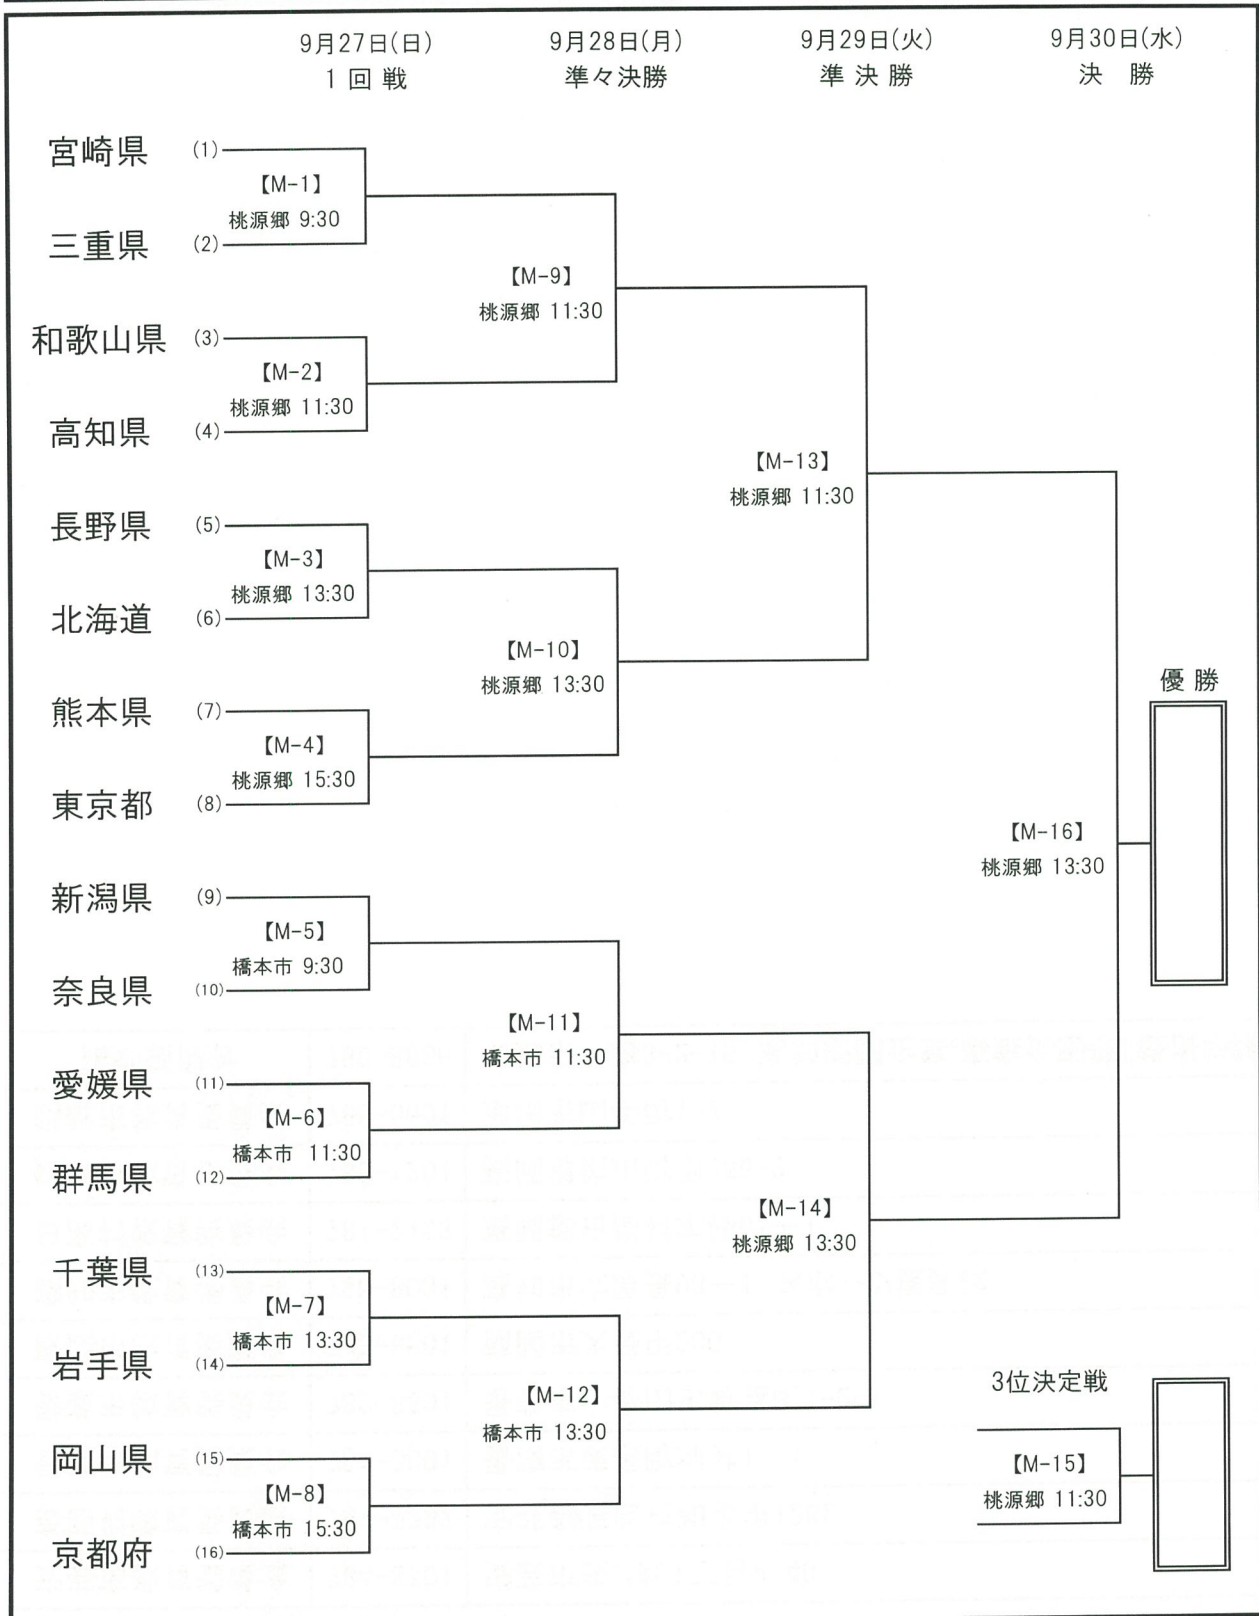

2015 紀の国 **わかやま** 国体
第70回国民体育大会 躍動と歓喜、そして絆

第70回国民体育大会 サッカー競技【成年男子】

会場 A: 橋本市 橋本市運動公園多目的グラウンド B: 紀の川市 桃源郷運動公園陸上競技場

2015 紀の国 わがやま 国体

第70回国民体育大会 躍動と歓喜、そして絆

第70回国民体育大会 サッカー競技【少年男子】

会場	C	上富田球	上富田スポーツセンター球技場	D	上富田多	上富田スポーツセンター多目的グラウンドB
	E	田辺陸	田辺スポーツパーク陸上競技場(人工芝)			