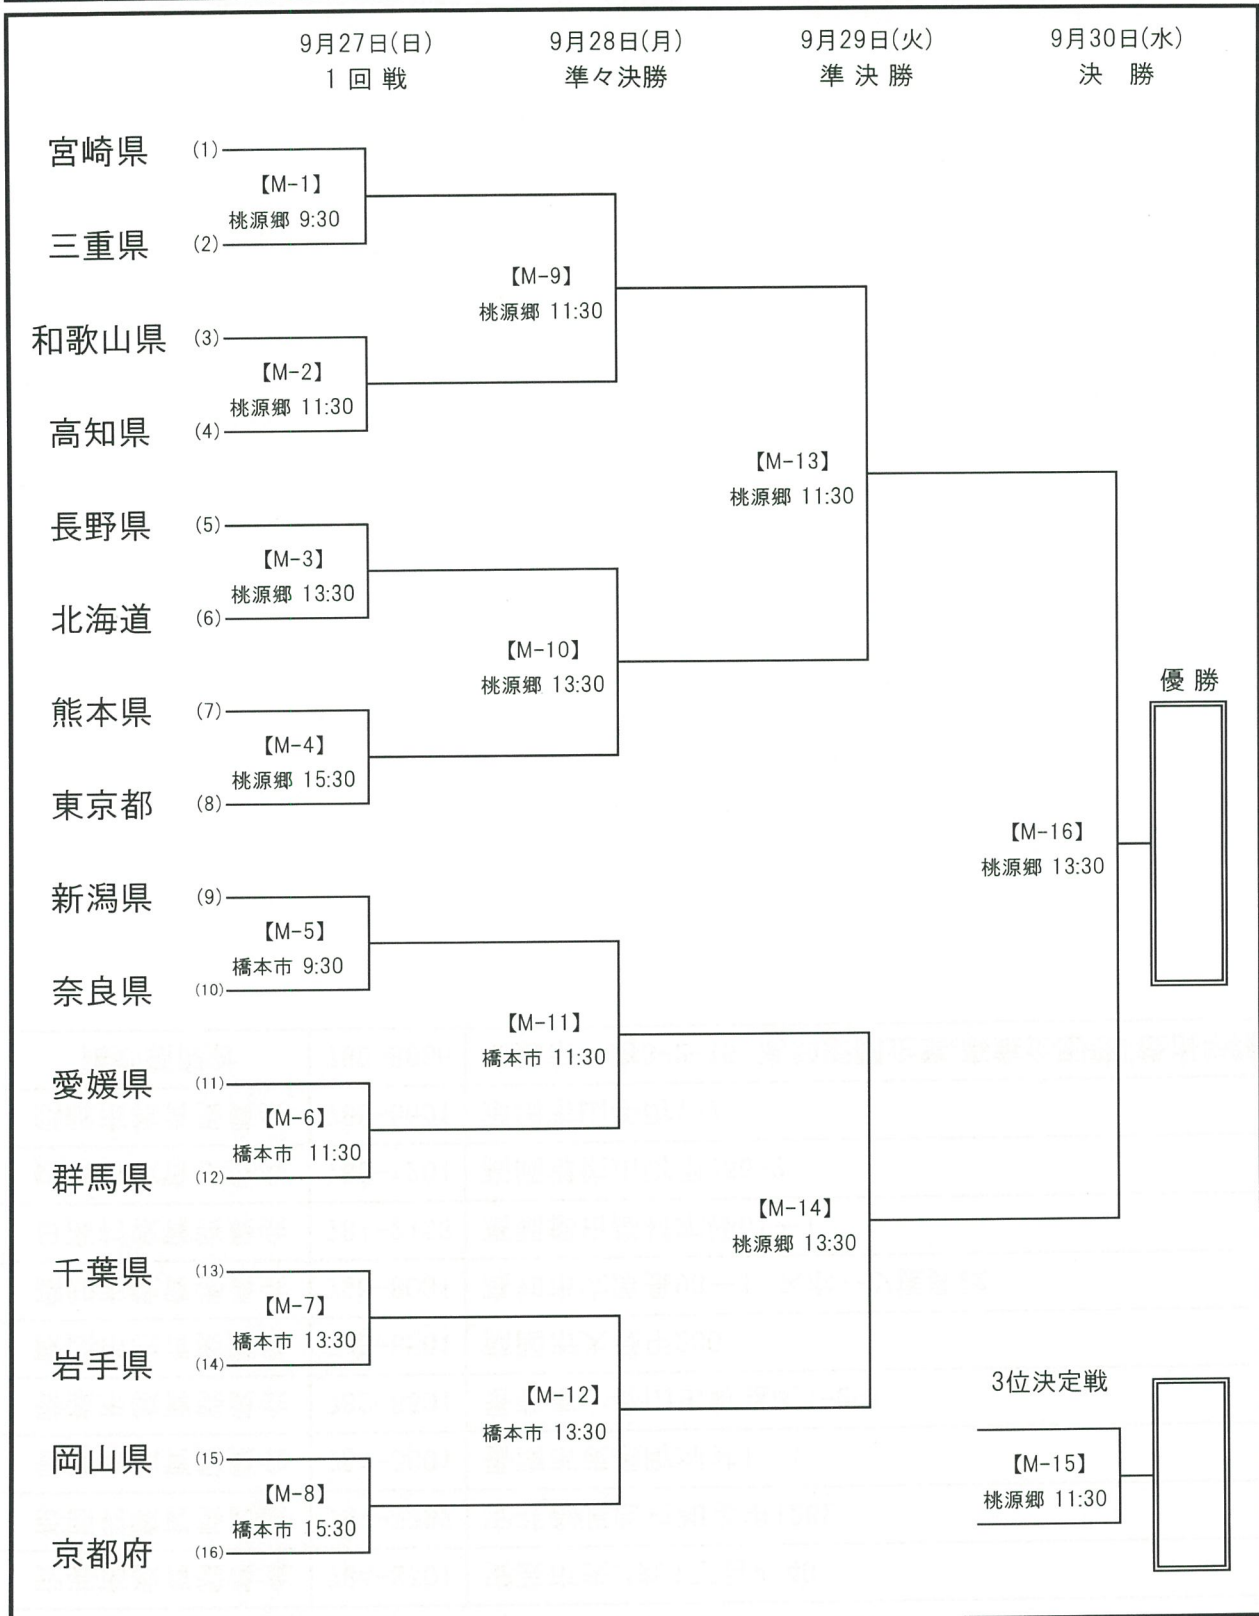

2015 紀の国 わがやま 国体
第70回国民体育大会 躍動と歓喜、そして絆

第70回国民体育大会 サッカー競技【成年男子】

会場 A: 橋本市 橋本市運動公園多目的グラウンド B: 紀の川市 桃源郷運動公園陸上競技場

2015 紀の国 わがやま 国体

第70回国民体育大会 躍動と歓喜、そして絆

第70回国民体育大会 サッカー競技【少年男子】

会場	C	上富田球 上富田スポーツセンター球技場	D	上富田多 上富田スポーツセンター多目的グラウンドB
	E	田辺陸 田辺スポーツパーク陸上競技場(人工芝)		