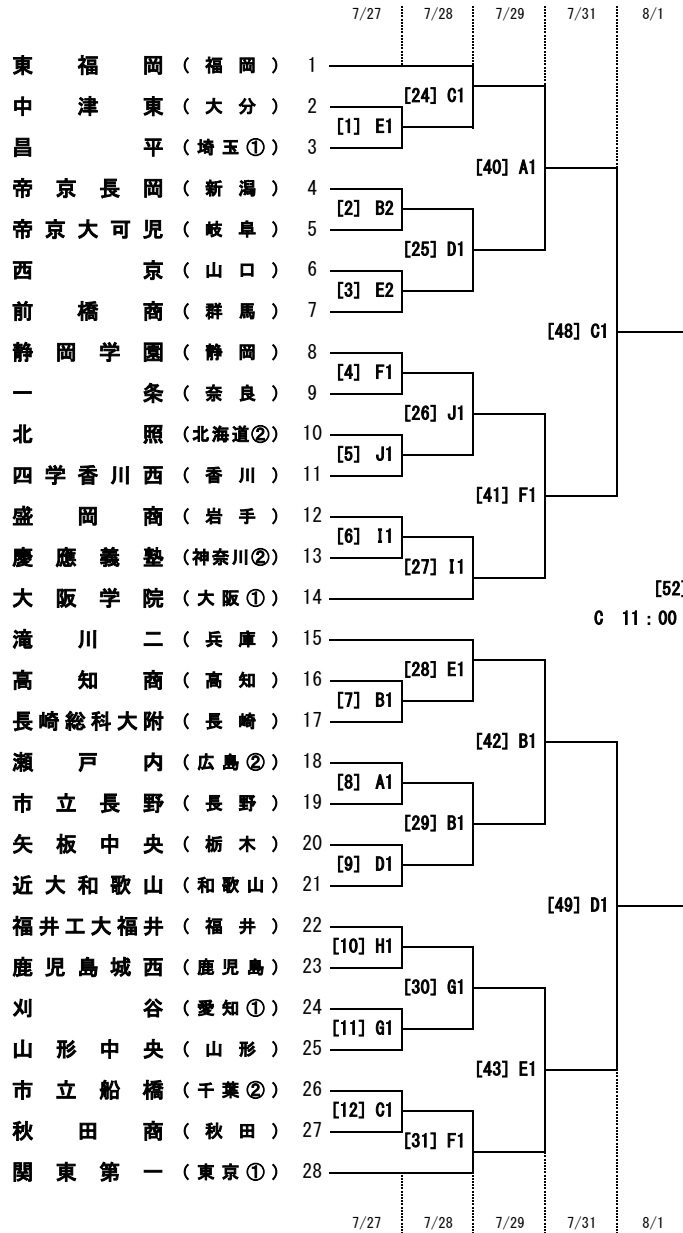

平成28年度全国高等学校総合体育大会サッカー競技大会 男子組合せ・競技日程・会場割

競 技 会 場	7/26 火	1	2	3	準々 7/31 日	準決 8/1 月	決勝 8/2 火
		7/27 水	7/28 木	7/29 金			
A エディオンスタジアム広島		2	-	2	-	-	1
B 広島広域公園補助競技場		3	2	2	-	-	-
C 広島広域公園第一球技場		2	2	-	2	1	-
D コカ・コーラウエスト 広島スタジアム		2	2	-	2	1	-
E 呉市総合スポーツセンター 陸上競技場		3	2	2	-	-	-
F 呉市総合スポーツセンター 多目的グラウンド		2	2	2	-	-	-
G 広島県立びんご運動公園 陸上競技場		2	2	-	-	-	-
H 福山市竹ヶ端運動公園 陸上競技場		2	-	-	-	-	-
I みよし運動公園 陸上競技場		2	2	-	-	-	-
J 東広島運動公園 陸上競技場		3	2	-	-	-	-
試合数 合計		23	16	8	4	2	1

区 分	試合開始予定時間
1回戦	①10:00 ②12:00 ③14:00
2回戦	①10:00 ②12:00
3回戦	①10:00 ②12:00
準々決勝	①10:00 ②12:00
準決勝	11:00
決勝	14:00