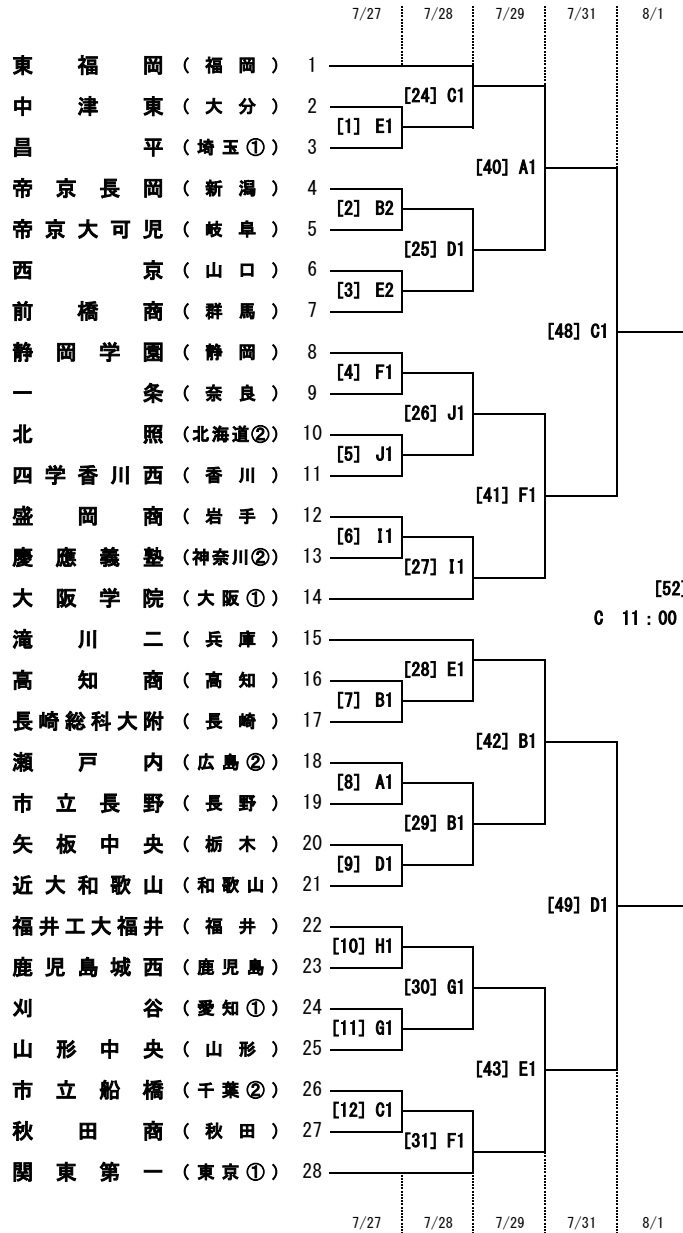

平成28年度全国高等学校総合体育大会サッカー競技大会 男子組合せ・競技日程・会場割

競 技 会 場	7/26 火	1	2	3	準々 7/31 日	準決 8/1 月	決勝 8/2 火
		7/27 水	7/28 木	7/29 金			
A エディオンスタジアム広島		2	・	2	・	・	1
B 広島広域公園補助競技場		3	2	2	・	・	・
C 広島広域公園第一球技場		2	2	・	2	1	・
D コカ・コーラウエスト 広島スタジアム		2	2	・	2	1	・
E 呉市総合スポーツセンター 陸上競技場		3	2	2	・	・	・
F 呉市総合スポーツセンター 多目的グラウンド		2	2	2	・	・	・
G 広島県立びんご運動公園 陸上競技場		2	2	・	・	・	・
H 福山市竹ヶ端運動公園 陸上競技場		2	・	・	・	・	・
I みよし運動公園 陸上競技場		2	2	・	・	・	・
J 東広島運動公園 陸上競技場		3	2	・	・	・	・
試合数 合計		23	16	8	4	2	1

区 分	試合開始予定時間
1回戦	①10:00 ②12:00 ③14:00
2回戦	①10:00 ②12:00
3回戦	①10:00 ②12:00
準々決勝	①10:00 ②12:00
準決勝	11:00
決勝	14:00