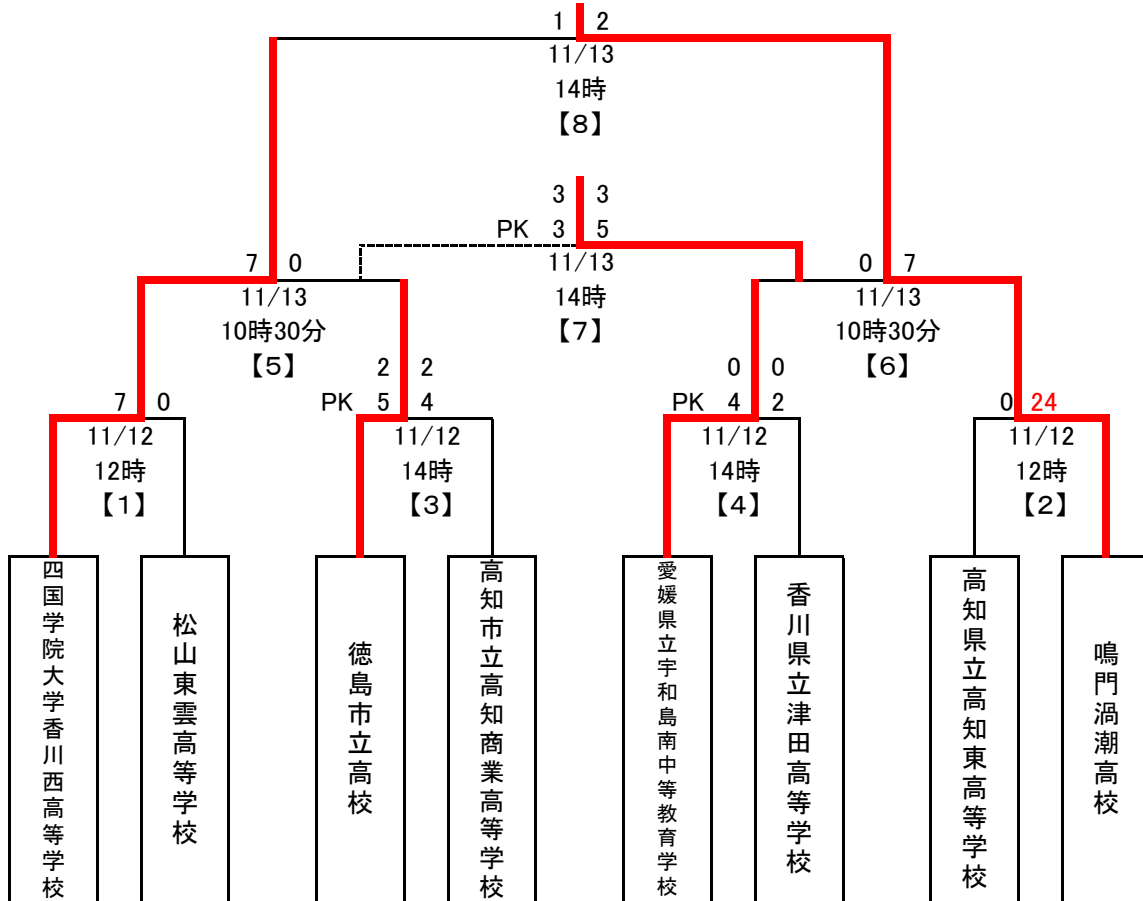

# 第25回全日本高等学校女子サッカー選手権大会 四国大会

平成28年11月12日(土)・13日(日)

優勝 鳴門渦潮高校  
(2年連続 3回目)

愛媛県:新居浜市営サッカー場  
(グリーンフィールド)

試合番号	コート	試合時間	対戦				
			スコア	PK	スコア	PK	
【1】	GF1	12:00	四国学院大学香川西高等学校	7	3 - 0 4 - 0	0	松山東雲高等学校
【2】	GF2	12:00	高知県立高知東高等学校	0	0 - 16 0 - 8	24	鳴門渦潮高校
【3】	GF1	14:00	徳島市立高校	2	1 - 1 1 - 1	2	高知県立高知商業高等学校
					PK 5-4		
【4】	GF2	14:00	愛媛県立宇和島南中等教育学校	0	0 - 0 0 - 0	0	香川県立津田高等学校
					PK 4-2		
【5】	GF1	10:30	四国学院大学香川西高等学校	7	4 - 0 3 - 0	0	徳島市立高校
【6】	GF2	10:30	愛媛県立宇和島南中等教育学校	0	0 - 3 0 - 4	7	鳴門渦潮高校
【7】	GF2	14:00	徳島市立高校	3	1 - 1 1 - 1 1 - 0 0 - 1	3	愛媛県立宇和島南中等教育学校
					PK 3-5		
【8】	GF1	14:00	四国学院大学香川西高等学校	1	0 - 2 1 - 0	2	鳴門渦潮高校

※対戦カードの左側のチームがコートに向かって左側のベンチとする。