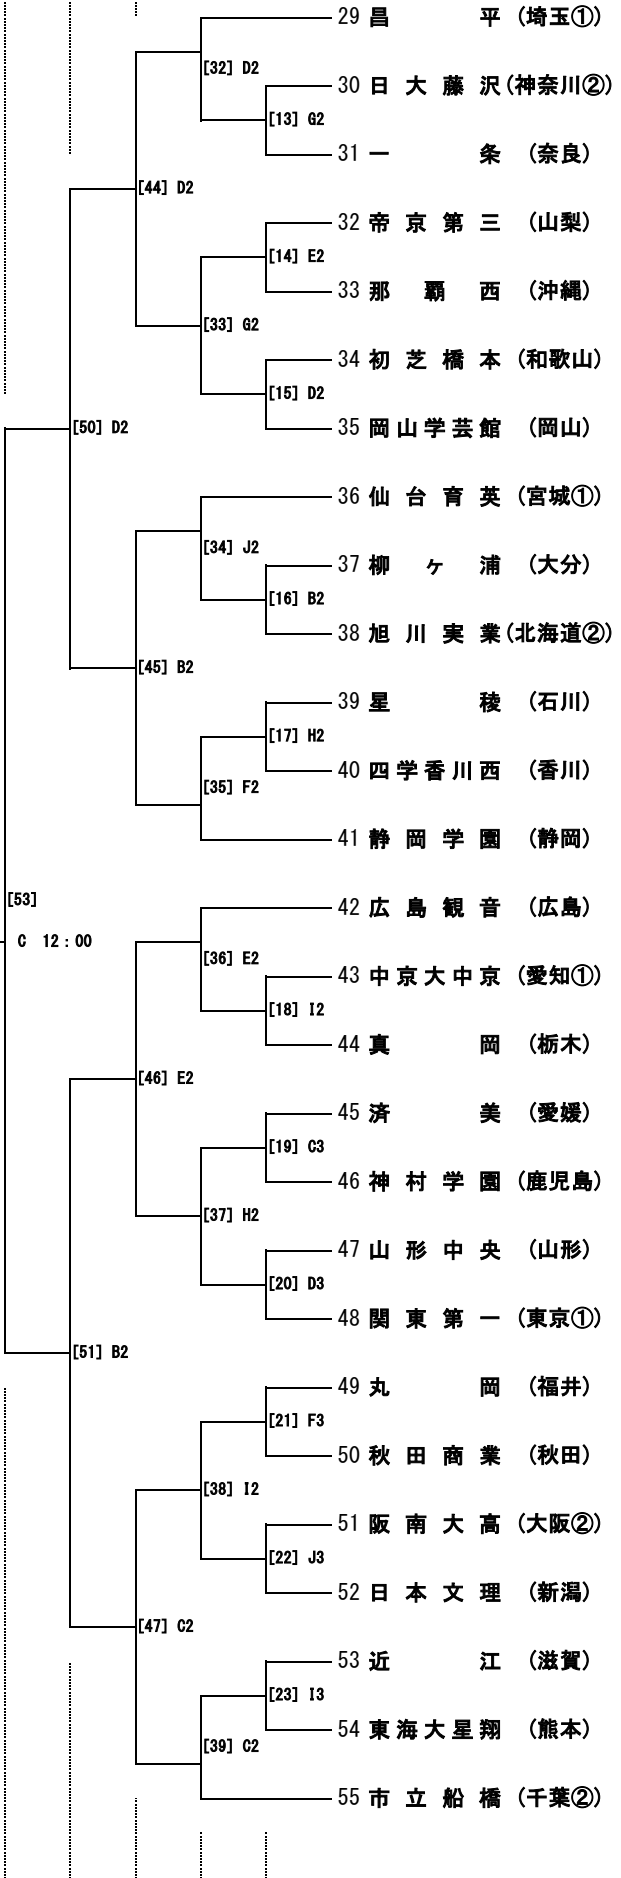

平成29年度全国高等学校総合体育大会サッカー競技大会

【男子組合せ】

7/29 7/30 7/31 8/2 8/3 8/4 8/3 8/2 7/31 7/30 7/29

- 流通経済大柏 (千葉①) 1
- 実践学園 (東京②) 2
- 遠野 (岩手) 3
- 名経大高蔵 (愛知②) 4
- 立正大淞南 (島根) 5
- 市立長野 (長野) 6
- 鹿島学園 (茨城) 7
- 佐賀東 (佐賀) 8
- 尚志 (福島) 9
- 高川学園 (山口) 10
- 市立尼崎 (兵庫) 11
- 徳島市立 (徳島) 12
- 長崎総科大附 (長崎) 13
- 東海大仰星 (大阪①) 14
- 米子北 (鳥取) 15
- 富山第一 (富山) 16
- 日章学園 (宮崎) 17
- 東北学院 (宮城②) 18
- 浦和西 (埼玉②) 19
- 京都橘 (京都) 20
- 帝京大可児 (岐阜) 21
- 東海大相模 (神奈川①) 22
- 大谷室蘭 (北海道①) 23
- 三重 (三重) 24
- 前橋育英 (群馬) 25
- 明德義塾 (高知) 26
- 東福岡 (福岡) 27
- 青森山田 (青森) 28

A	ニアテックスタジアム仙台
B	ひとめぼれスタジアム宮城
C	みやぎ生協めぐみ野サッカー場 Aグラウンド
D	みやぎ生協めぐみ野サッカー場 Bグラウンド
E	仙台市泉総合運動場 泉サッカー場 西フィールド
F	松島運動公園 多目的運動広場
G	松島フットボールセンター ピッチ1
H	松島フットボールセンター ピッチ2
I	仙台市泉総合運動場 泉グラウンド
J	セツ嵐サッカースタジアム

A 13:30
[54]

区分	試合開始予定時間
1回戦	①0:30 ②11:30 ③13:30
2回戦	①0:30 ②11:30
3回戦	①0:30 ②11:30
準々決勝	①0:30 ②11:30

C 12:00
[53]

7/29 7/30 7/31 8/2 8/3 8/3 8/2 7/31 7/30 7/29