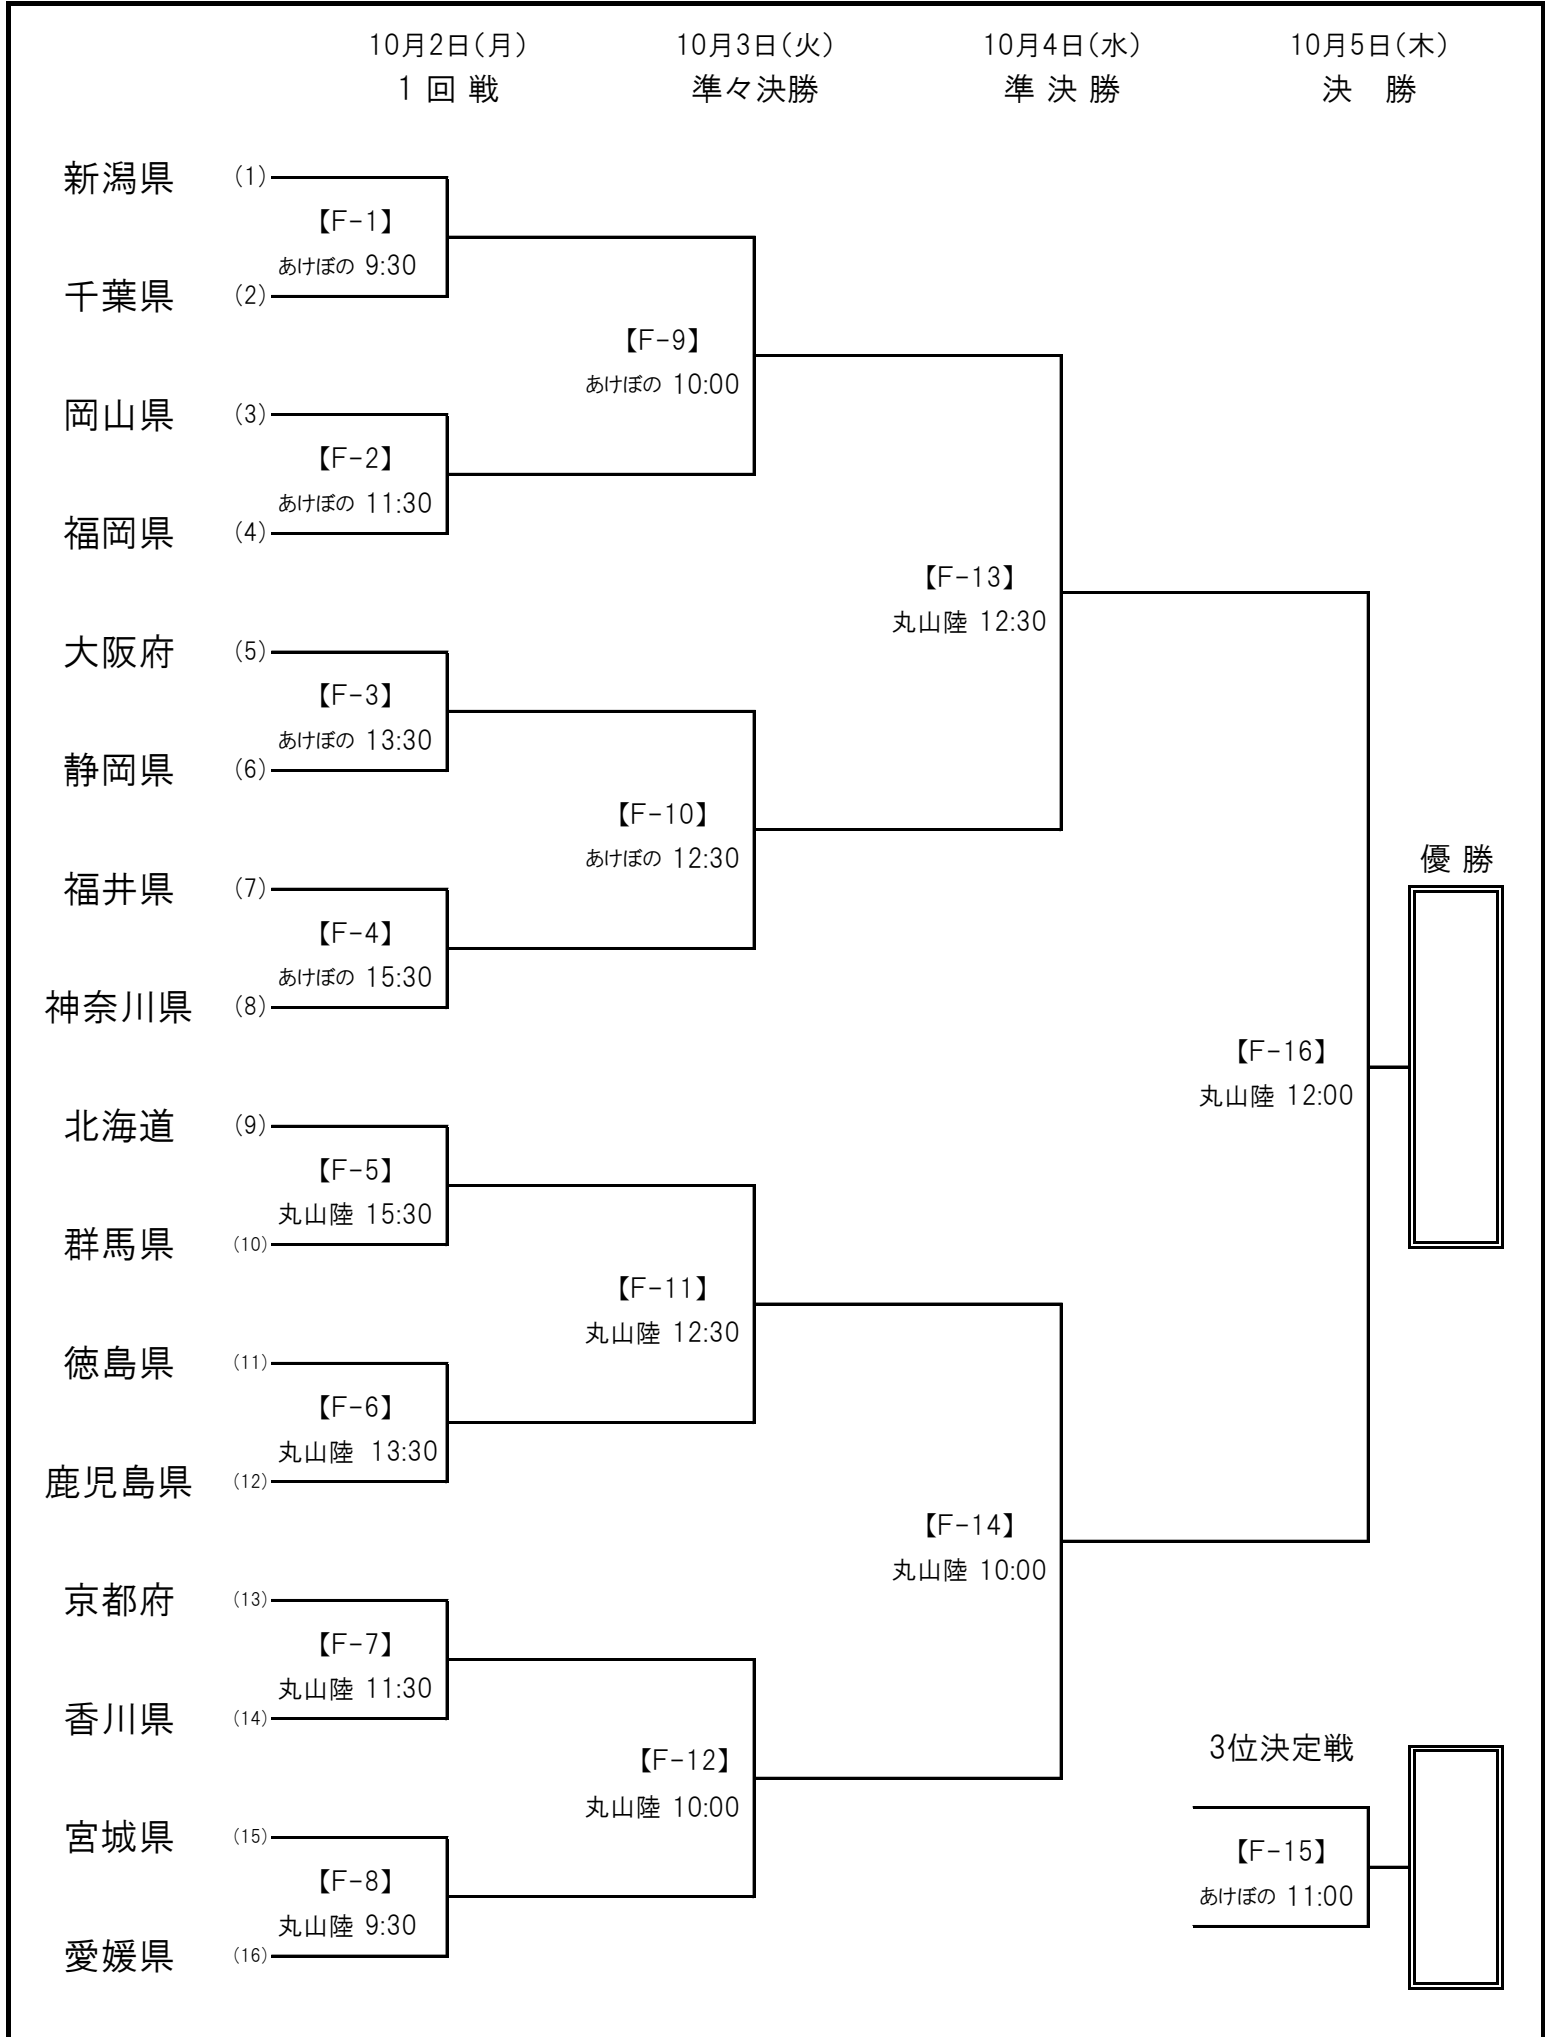

2017 えがお 愛顔つなぐえひめ国体

第72回国民体育大会 君は風 いしづちを駆け 瀬戸に舞え

第72回国民体育大会 サッカー競技【成年男子】

会場	A	松山市	北条スポーツセンター陸上競技場	B	松山市	北条スポーツセンター球技場(人工芝)
----	---	-----	-----------------	---	-----	--------------------

2017 えがお愛顔つなぐえひめ国体

第72回国民体育大会 君は風 いしづちを駆け 瀬戸に舞え

第72回国民体育大会 サッカー競技【女子】

会場	C	宇和島市	丸山公園陸上競技場	D	愛南町	あけぼのグラウンド(人工芝)
----	---	------	-----------	---	-----	----------------

2017 えがお愛顔つなぐえひめ国体

第72回国民体育大会 君は風 いしづちを駆け 瀬戸に舞え

第72回国民体育大会 サッカー競技【少年男子】

会場	E	西条市	西条市ひうち陸上競技場	F	新居浜市	新居浜市営サッカー場第1グラウンド
	G	新居浜市	新居浜市営サッカー場第2グラウンド			