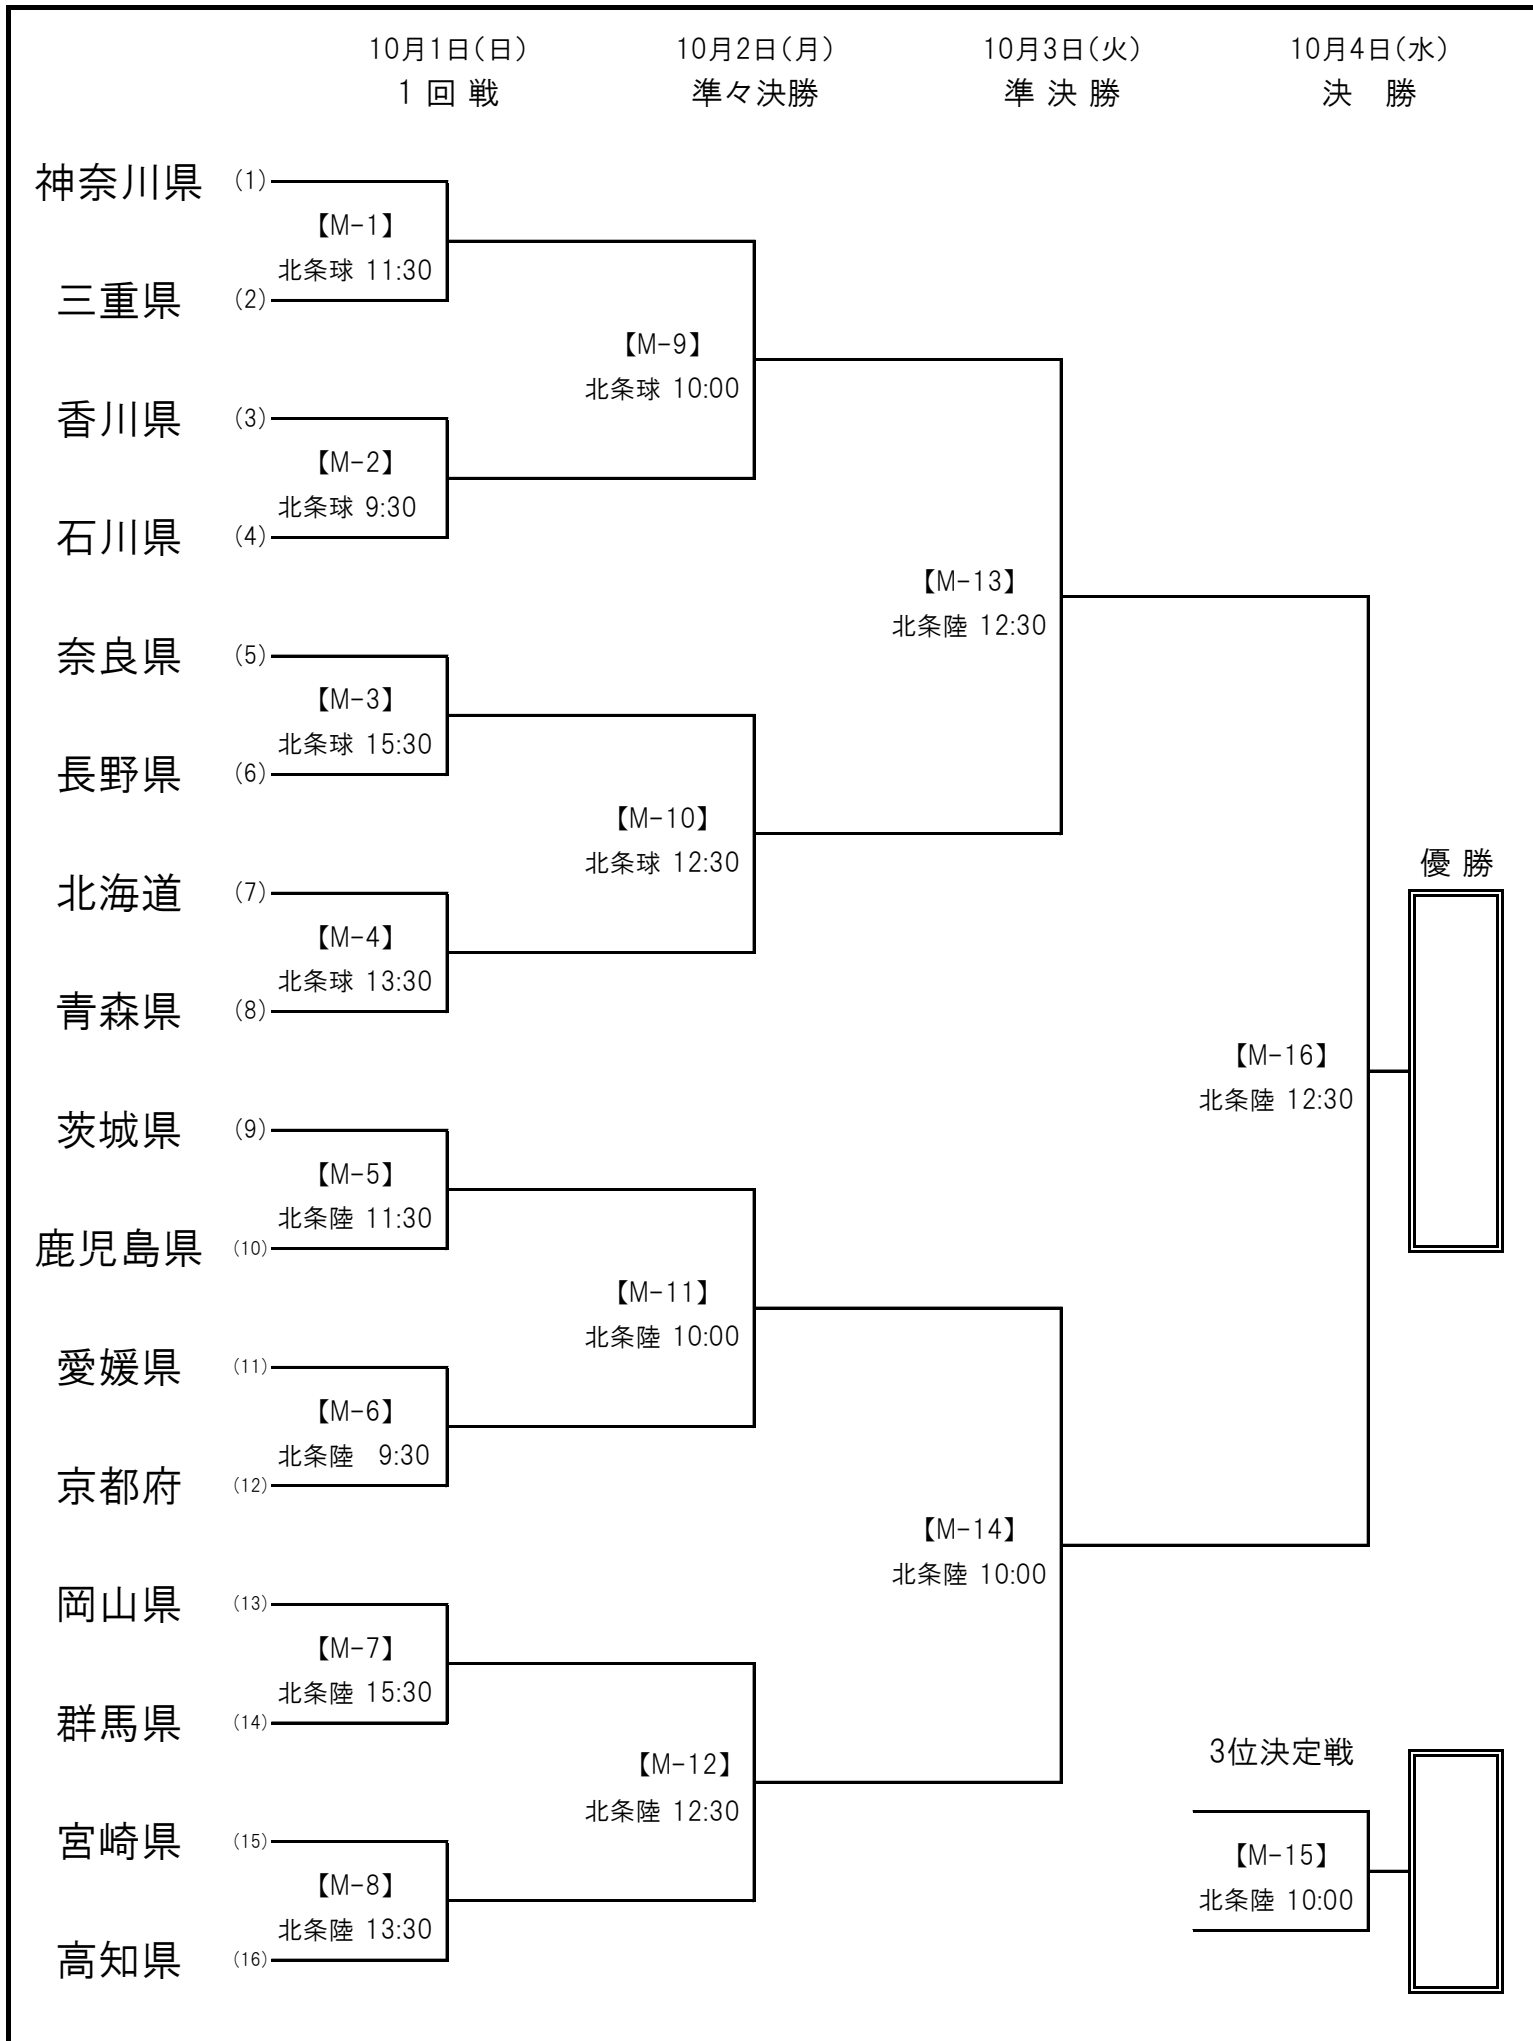

2017 えがお 愛顔つなぐえひめ国体

第72回国民体育大会 君は風 いしづちを駆け 瀬戸に舞え

第72回国民体育大会 サッカー競技【成年男子】

会場	A	松山市	北条スポーツセンター陸上競技場	B	松山市	北条スポーツセンター球技場(人工芝)
----	---	-----	-----------------	---	-----	--------------------

2017 えがお愛顔つなぐえひめ国体

第72回国民体育大会 君は風 いしづちを駆け 瀬戸に舞え

第72回国民体育大会 サッカー競技【女子】

会場	C	宇和島市	丸山公園陸上競技場	D	愛南町	あけぼのグラウンド(人工芝)
----	---	------	-----------	---	-----	----------------

2017 えがお愛顔つなぐえひめ国体

第72回国民体育大会 君は風 いしづちを駆け 瀬戸に舞え

第72回国民体育大会 サッカー競技【少年男子】

会場	E	西条市	西条市ひうち陸上競技場	F	新居浜市	新居浜市営サッカー場第1グラウンド
	G	新居浜市	新居浜市営サッカー場第2グラウンド			