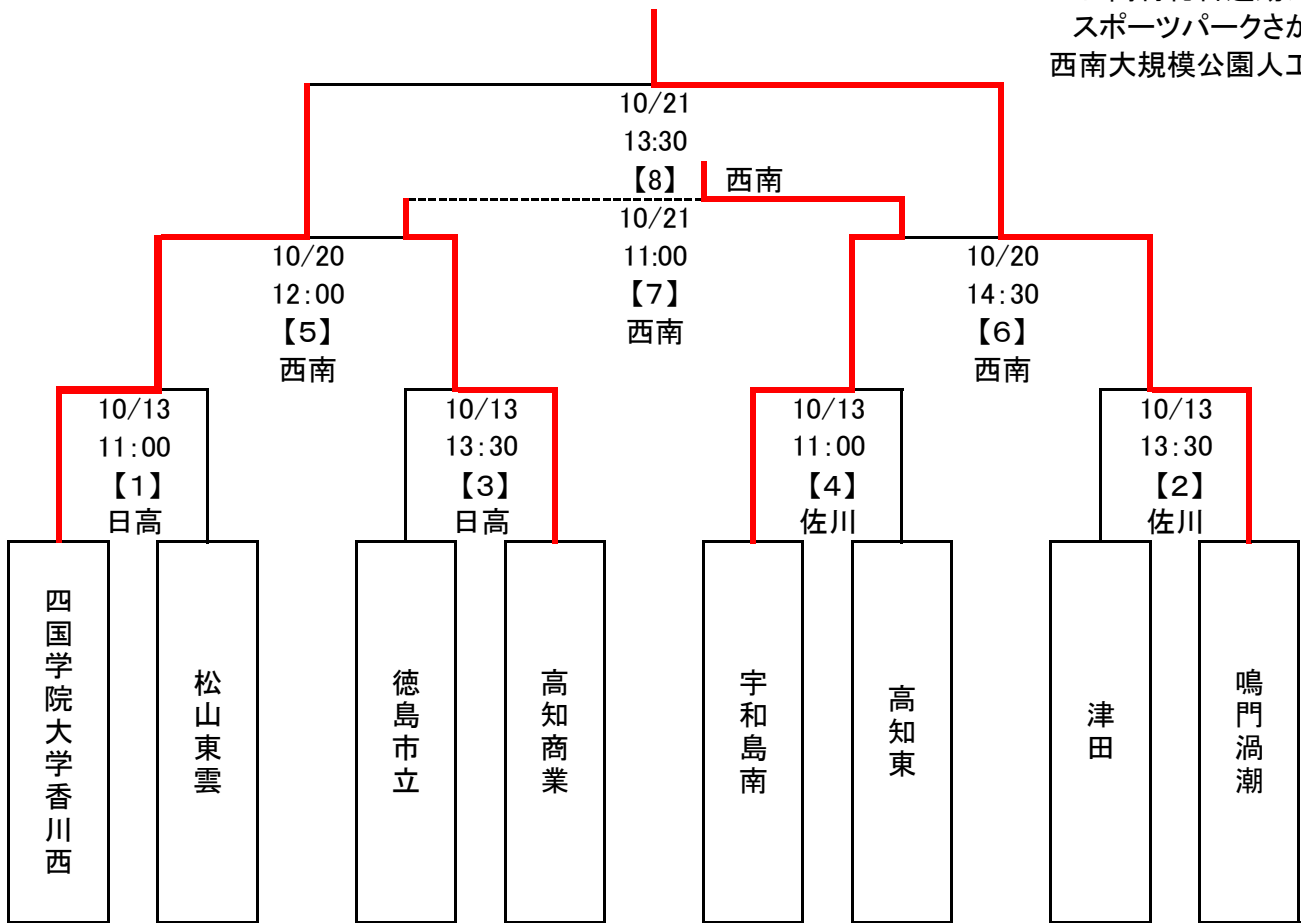

第27回全日本高等学校女子サッカー選手権大会 四国大会

平成30年10月13日(土)・20日(土)・21日(日)

日高村総合運動公園
スポーツパークさかわ
西南大規模公園人工芝

試合番号	試合時間	対戦				
【1】	11:00	四国学院大学香川西	7	4-0 3-0	0	松山東雲
【2】	13:30	津田	0	0-5 0-11	16	鳴門渦潮
【3】	13:30	徳島市立	2	2-1 0-2	3	高知商業
【4】	11:00	宇和島南	6	3-1 3-0	1	高知東
【5】	12:00	【1】の勝者	9	4-0 5-0	0	【3】の勝者
【6】	14:30	【4】の勝者	1	1-3 0-3	6	【2】の勝者
【7】	11:00	【5】の敗者	1	1-1 0-3	4	【6】の敗者
【8】	13:30	【5】の勝者	0	0-1 0-1	2	【6】の勝者