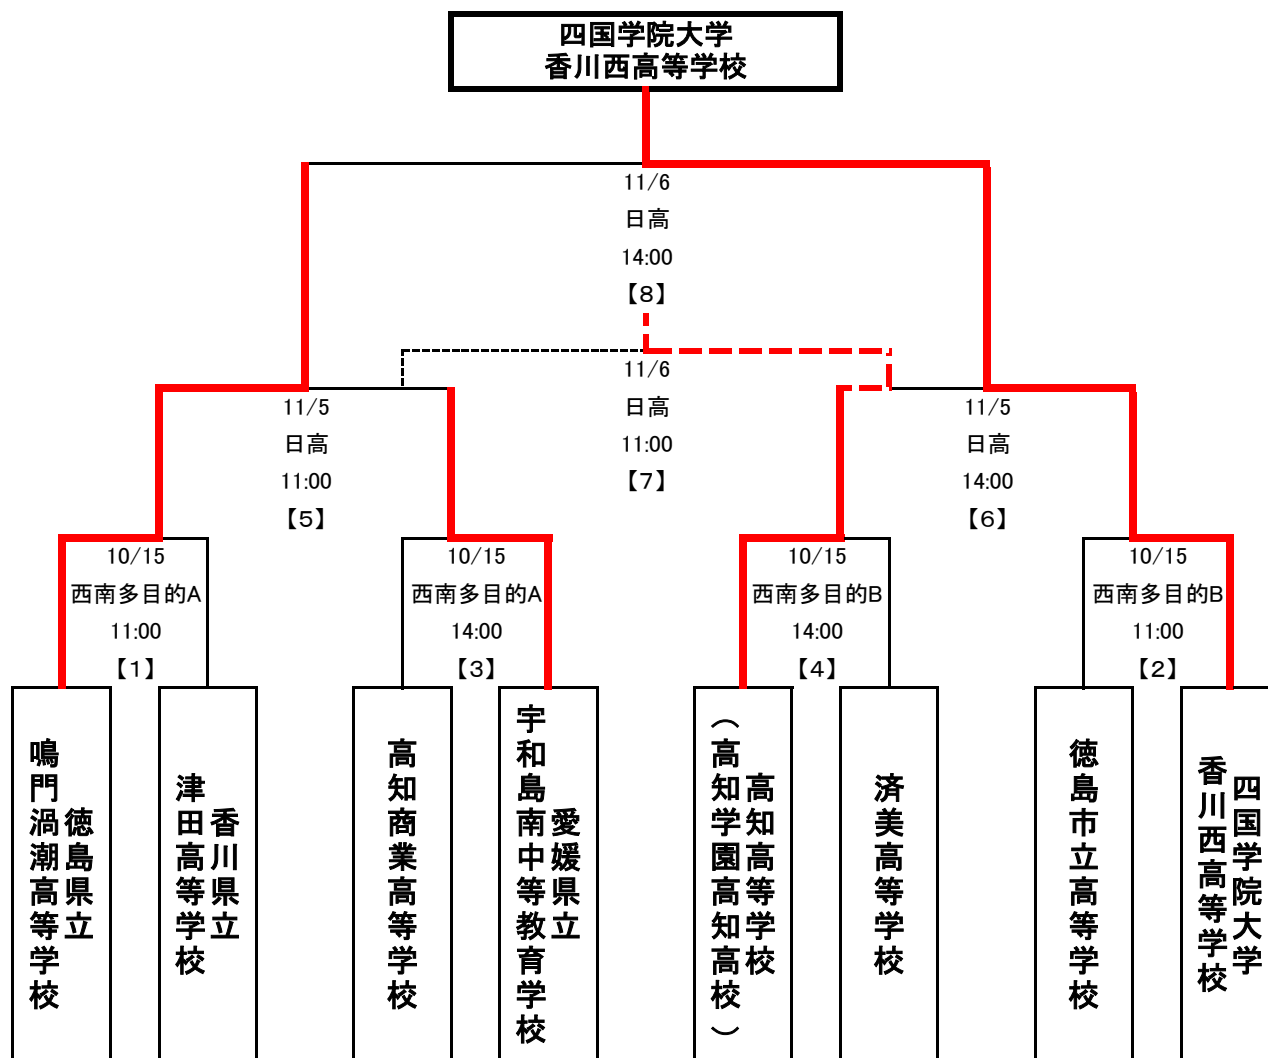

第31回全日本高等学校女子サッカー選手権大会 四国大会

試合番号	試合時間	対戦				
【1】	11:00	徳島県立 鳴門渦潮高等学校	27	11-0 16-0	0	香川県立 津田高等学校
【2】	11:00	徳島市立高等学校	1	1-9 0-9	18	四国学院大学 香川西高等学校
【3】	14:00	高知商業高等学校	0	0-0 0-1	1	愛媛県立 宇和島南中等教育学校
【4】	14:00	高知高等学校 (高知学園高知高校)	16	9-0 7-0	0	済美高等学校
【5】	11:00	徳島県立 鳴門渦潮高等学校	6	5-0 1-0	0	愛媛県立 宇和島南中等教育学校
【6】	14:00	高知高等学校 (高知学園高知高校)	0	0-0 0-0 延前 0-1 延後 0-0	1	四国学院大学 香川西高等学校
【7】	11:00	愛媛県立 宇和島南中等教育学校	0	0-1 0-3	4	高知高等学校 (高知学園高知高校)
【8】	14:00	徳島県立 鳴門渦潮高等学校	0	0-0 0-0 延前 0-0 延後 0-0	0	四国学院大学 香川西高等学校
			1	PK	3	