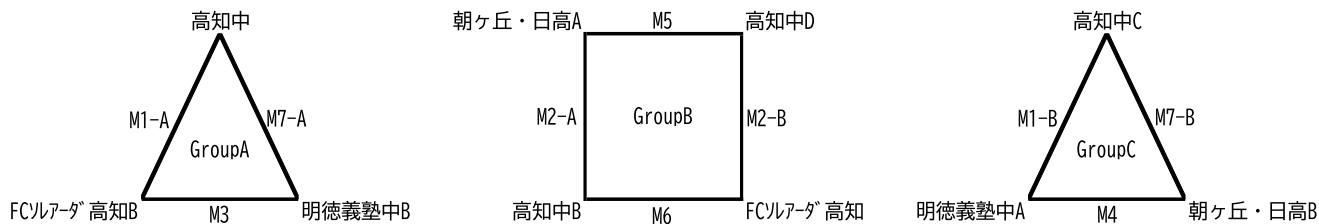

JFA 第30回 全日本U-15フットサル選手権大会 高知県大会

会場：中芸広域体育館（結いの丘ドーム）

■予選リーグ〈11/23(土)〉12-5-12分プレイングタイム

	kickoff	Pitch A (倉庫側)		Pitch B (エントランス側)	
		Cards	BP	Cards	BP
①	10:00	高知中 - ソレアードB	明德義塾中B	高知中C - 明德義塾中A	朝ヶ丘・日高B
②	11:00	朝ヶ丘・日高A - 高知中B	高知中	ソレアード - 高知中D	高知中C
③	12:00	ソレアードB - 明德義塾中B	朝ヶ丘・日高A	この時間帯は他団体が使用しますので、1面での実施となります。他団体使用の半面には入らないようにしてください。	
④	13:00	明德義塾中A - 朝ヶ丘・日高B	ソレアード		
⑤	14:00	朝ヶ丘・日高A - 高知中D	ソレアードB		
⑥	15:00	高知中B - ソレアード	明德義塾中A		
⑦	16:00	明德義塾中B - 高知中	高知中B	朝ヶ丘・日高B - 高知中C	高知中D

GroupA	高知	ソレアードB	明德B	勝点	得失点差	順位	
高知中	7	0	13	0	6	+20	1
FCソレアード高知B	0	7	2	3	0	-8	3
明德義塾中B	0	13	3	2	3	-12	2

GroupB	朝ヶ丘・日高A	高知B	ソレアード	高知D	勝点	得失点差	順位
朝ヶ丘・日高A	1	2	3	3	1	-1	3
高知中B	2	1	1	4	3	-2	2
FCソレアード高知	4	1	8	1	6	+10	1
高知中D	3	3	1	8	1	-7	4

GroupC	高知C	明德A	朝ヶ丘・日高B	勝点	得失点差	順位	
高知中C	2	9	22	0	3	+15	2
明德義塾中A	9	2	14	1	6	+20	1
朝ヶ丘・日高B	0	22	1	14	0	-35	3

【順位決定方法】

勝点→得失点差→総得点→フェアプレーポイント→抽選

※各グループ1位と各グループ2位のうち1チームが決勝トーナメント進出

■決勝トーナメント〈11/24(日)〉15-10-15分プレイングタイム+PK (決勝は3-3分の延長あり)