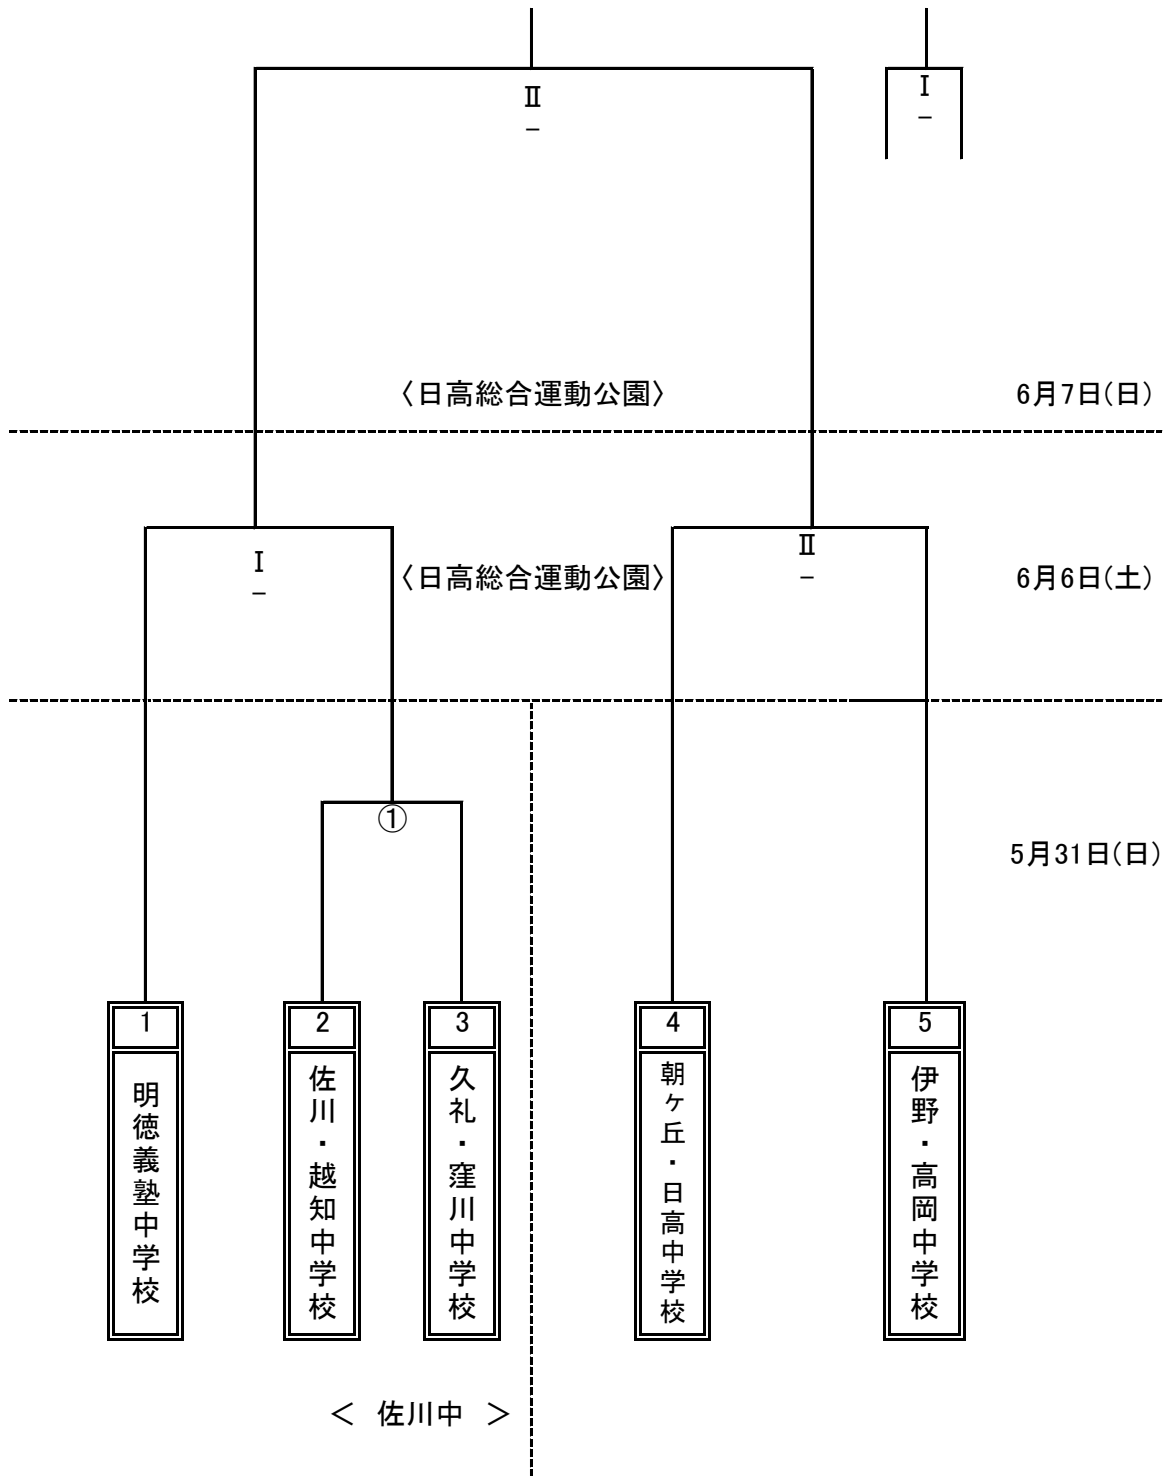

組み合わせ

プレーオフ進出校決定戦

試合時間

5月31日(日)

6月6日(土)・6月7日(日)

I 10:00~11:10

II 11:20~12:30

8:00より開会式を行う

① 9:00~10:10

試合終了後閉会式を行う。