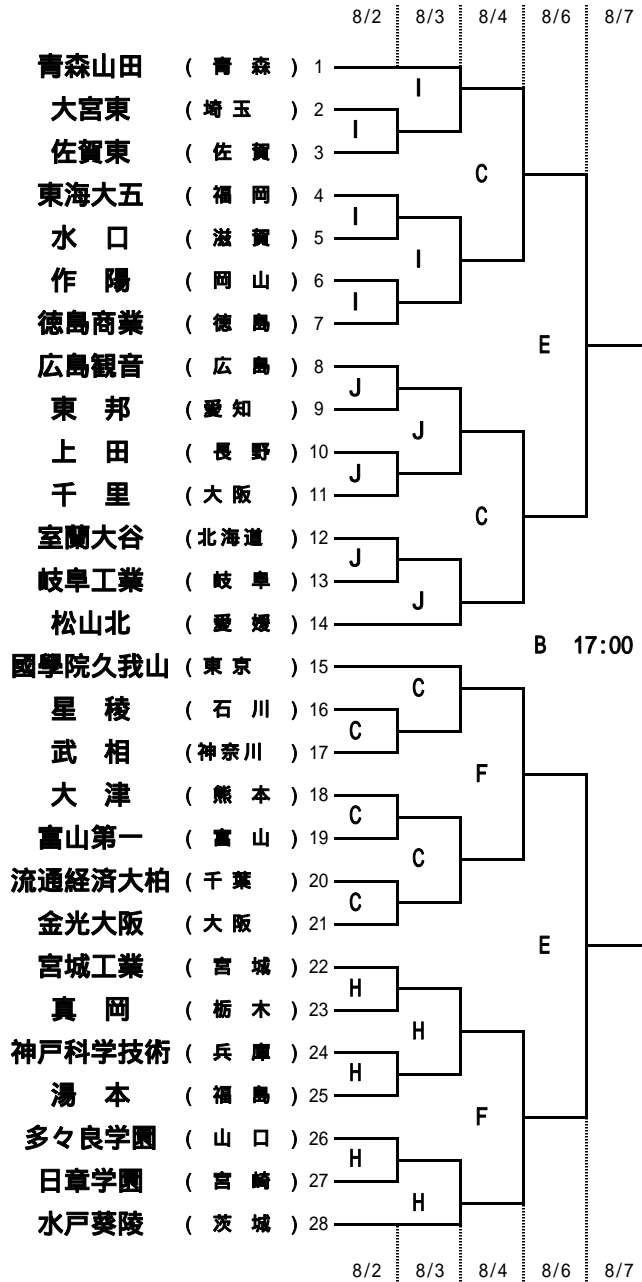

# 平成18年度全国高等学校総合体育大会サッカー競技大会 組合せ・競技日程・会場割

競技会場		1	2	3	準々	準	決		
		8/1 火	8/2 水	8/3 木	8/4 金	8/5 土	8/6 日	8/7 月	8/8 火
A	長居陸上競技場	・	・	・	・	・	1		
B	長居第二陸上競技場	・	・	・	・	2	・		
C	高槻市立総合スポーツセンター内 陸上競技場	3	2	2	・	2	・		
D	高槻市立総合スポーツセンター内 青少年広場	3	2	2	・	・	・		
E	高槻市立萩谷総合公園サッカー場	3	2	2	・	2	・		
F	万博記念競技場	2	2	2	・	・	・		
G	万博球場 ガンバ大阪第一グラウンド	3	2	・	・	・	・		
H	セレッソ大阪舞洲グラウンド	3	2	・	・	・	・		
I	鶴見緑地球技場	3	2	・	・	・	・		
J	堺市立金岡公園陸上競技場	3	2	・	・	・	・		
試合数 合計		54	23	16	8	0	4	2	1

区分	試合開始予定時間
第1試合	10:30
第2試合	12:15
第3試合	15:00
準決勝	17:00 19:00
決勝	18:00

8/8  
決勝  
A 18:00

試合がPK方式になった場合は  
20分後に次の試合を開始する