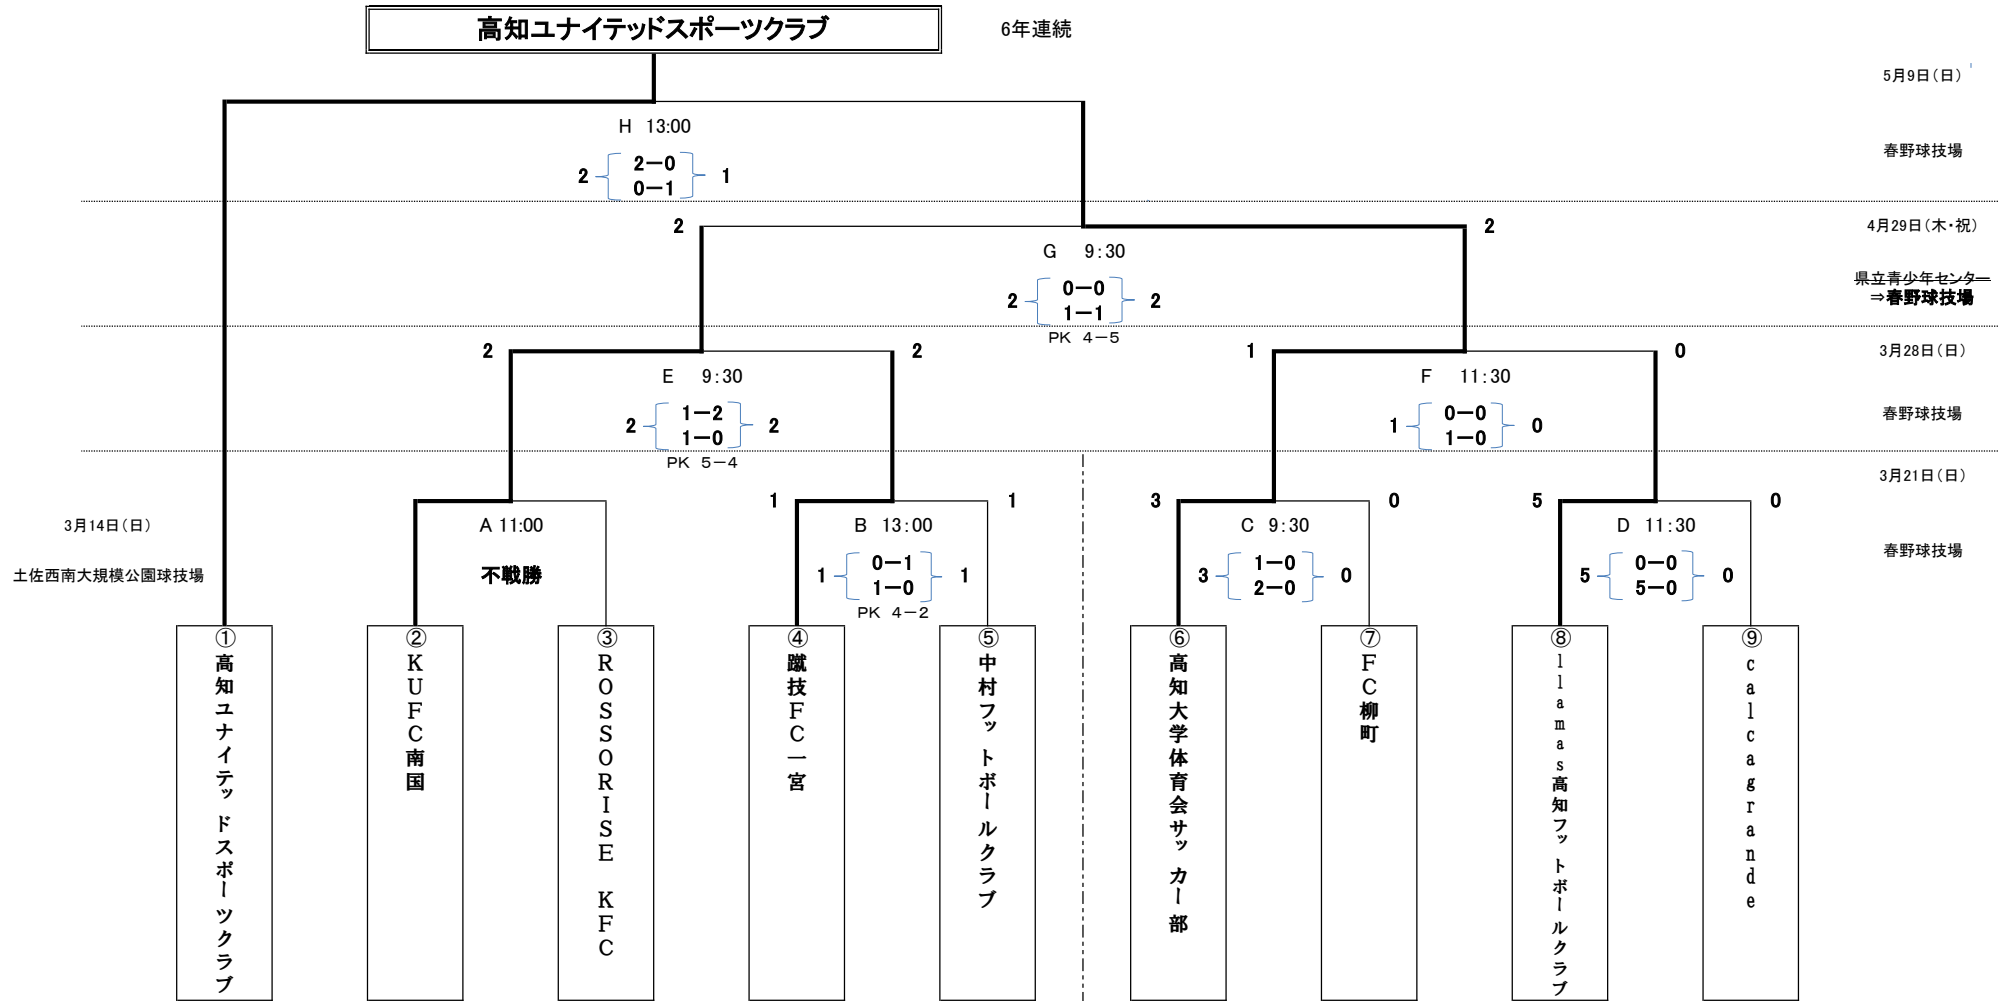

2021年度(第26回)高知県サッカー選手権大会  
 (天皇杯JFA第101回全日本サッカー選手権大会高知県代表決定戦)

審判割

主審は3級資格が必要です。

番号	日時	会場	審判
A	3月14日	土佐西南大規模公園球場	主審:協会 副審:中村クラブ
B			主審:協会 副審:A勝チーム
C	3月21日	春野球場	主審:協会 副審:⑧⑨
D			主審:協会 副審:C勝チーム
E	3月28日	春野球場	協会
F			協会
G	4月29日	県立青少年センター ⇒ 春野球場	協会
H	5月9日	春野球場	協会

準備・片付け

最初・最後の両チーム