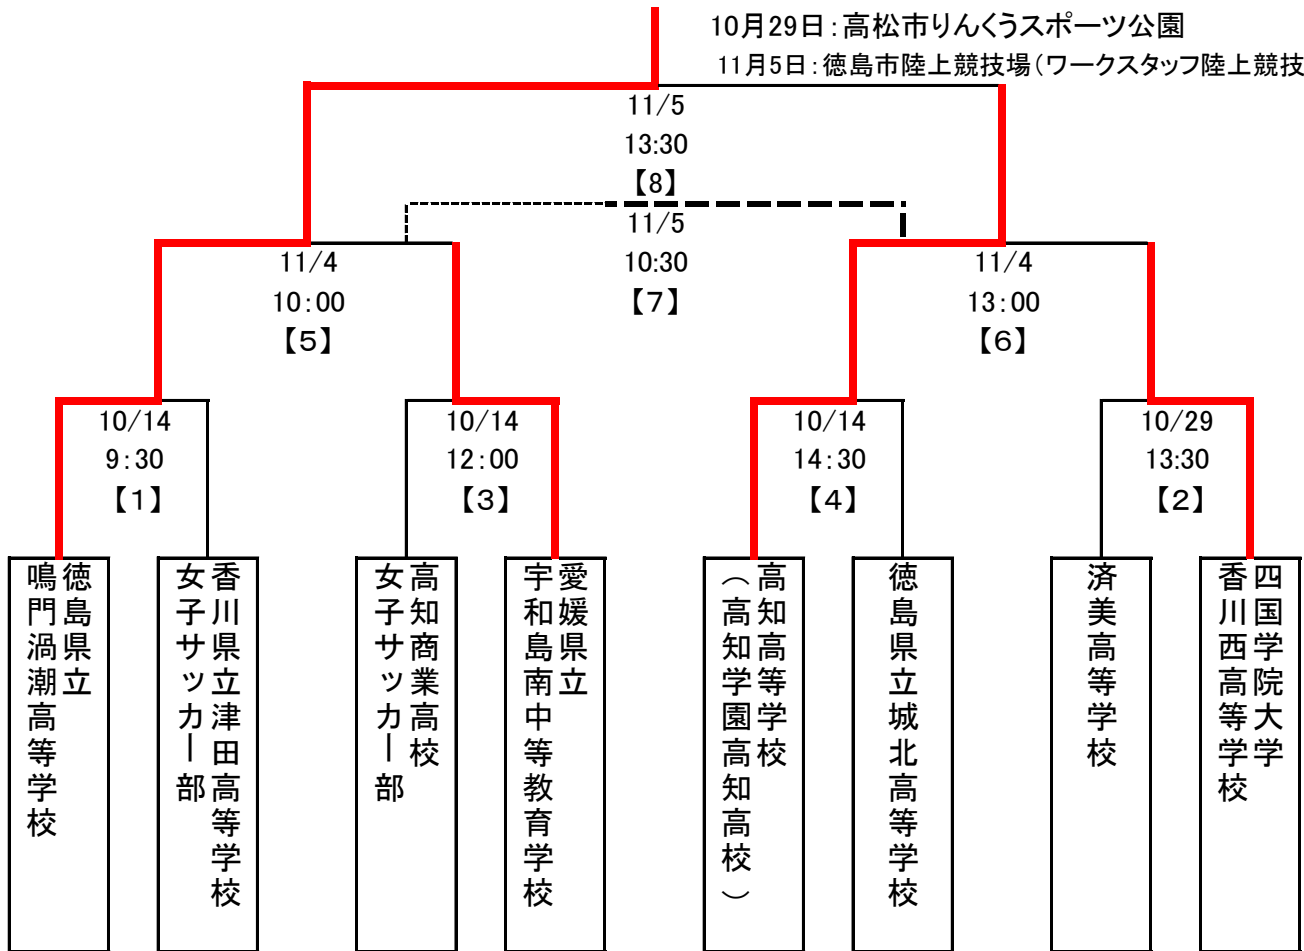

第32回全日本高等学校女子サッカー選手権大会 四国大会

令和5年10月14日(土)、11月4日(土)・5日(日)
 10月14日・11月4日:徳島スポーツビレッジ(人工芝)
 10月29日:高松市りんくうスポーツ公園
 11月5日:徳島市陸上競技場(ワークスタッフ陸上競技場)

試合番号	試合時間	対戦				
【1】	9:30	徳島県立鳴門渦潮高等学校	18	11-0 7-1	1	香川県立津田高等学校女子サッカー部
【2】	10/29 13:30	済美高等学校	0	0-5 0-6	11	四国学院大学香川西高等学校
【3】	12:00	高知商業高校女子サッカー部	0	0-0 0-1	1	愛媛県立宇和島南中等教育学校
【4】	14:30	高知高等学校(高知学園高知高校)	24	11-0 13-0	0	徳島県立城北高等学校
【5】	10:00	徳島県立鳴門渦潮高等学校	17	9-0 8-0	0	愛媛県立宇和島南中等教育学校
【6】	13:00	高知高等学校(高知学園高知高校)	3	1-0 0-1 2-0 0-1	2	四国学院大学香川西高等学校
【7】	10:30	愛媛県立宇和島南中等教育学校	0	0-4 0-1	5	四国学院大学香川西高等学校
【8】	13:30	徳島県立鳴門渦潮高等学校	5	1-0 4-0	0	高知高等学校(高知学園高知高校)

優勝(鳴門渦潮高校)・準優勝(高知高等学校)は12月30日より兵庫県にて開催される全国大会への出場権を得る。