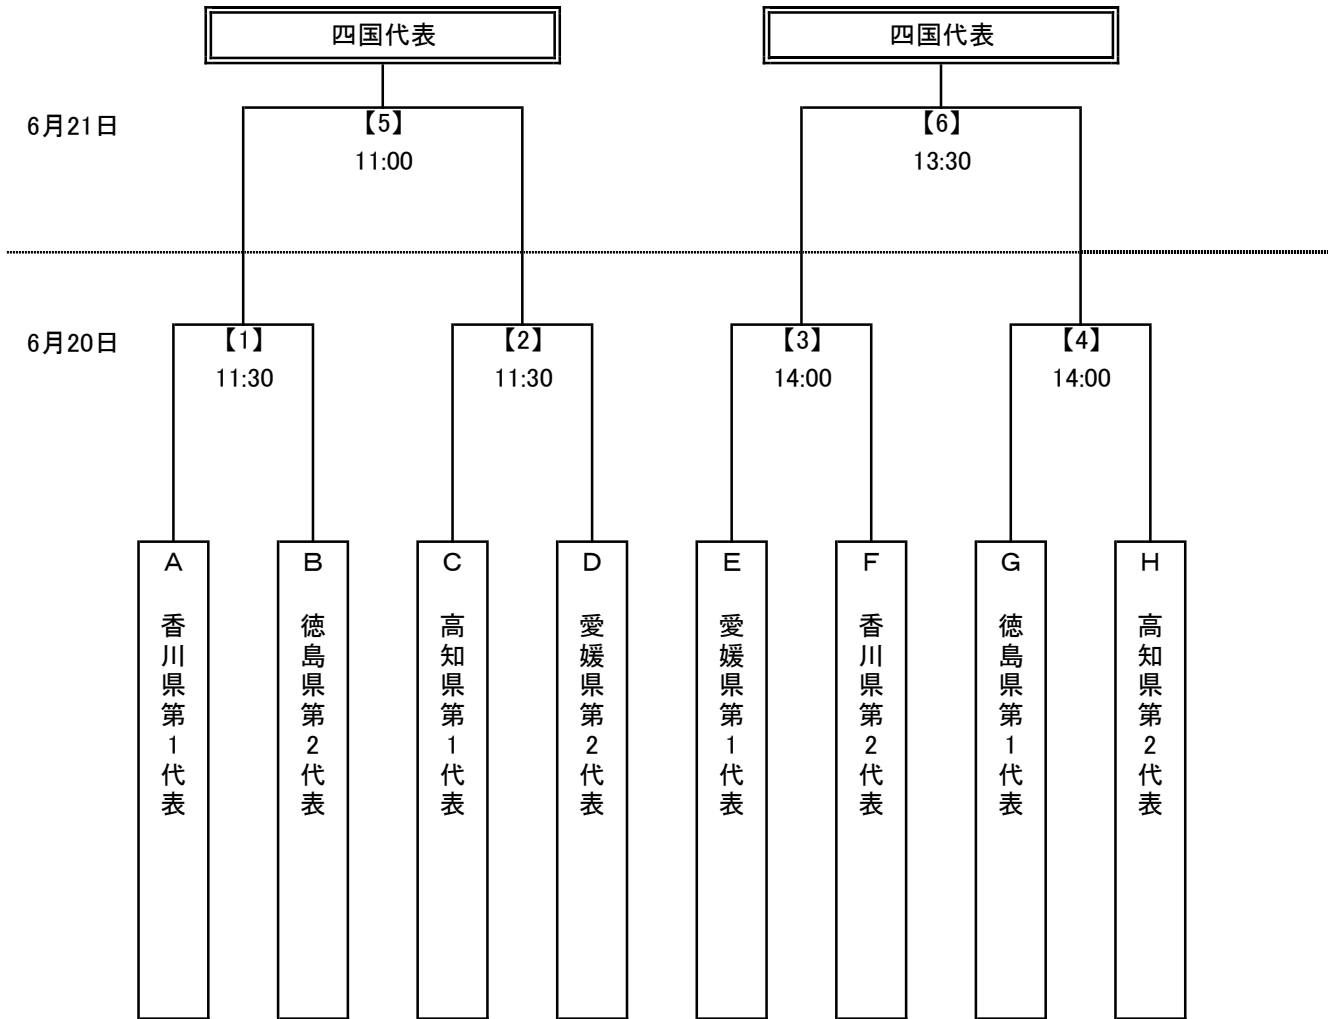

第62回全国社会人サッカー選手権大会 四国大会

※ ベンチは、アルファベット(文字列順)の早いチームがグラウンドに向かって左側。

マッチNo.	試合日	試合開始	試合会場
【1】	6月20日	11:30	徳島市球技場メイン
【2】		11:30	徳島市球技場サブ
【3】		14:00	徳島市球技場メイン
【4】		14:00	徳島市球技場サブ
【5】	6月21日	11:00	鳴門・大塚スポーツパーク球技場
【6】		13:30	