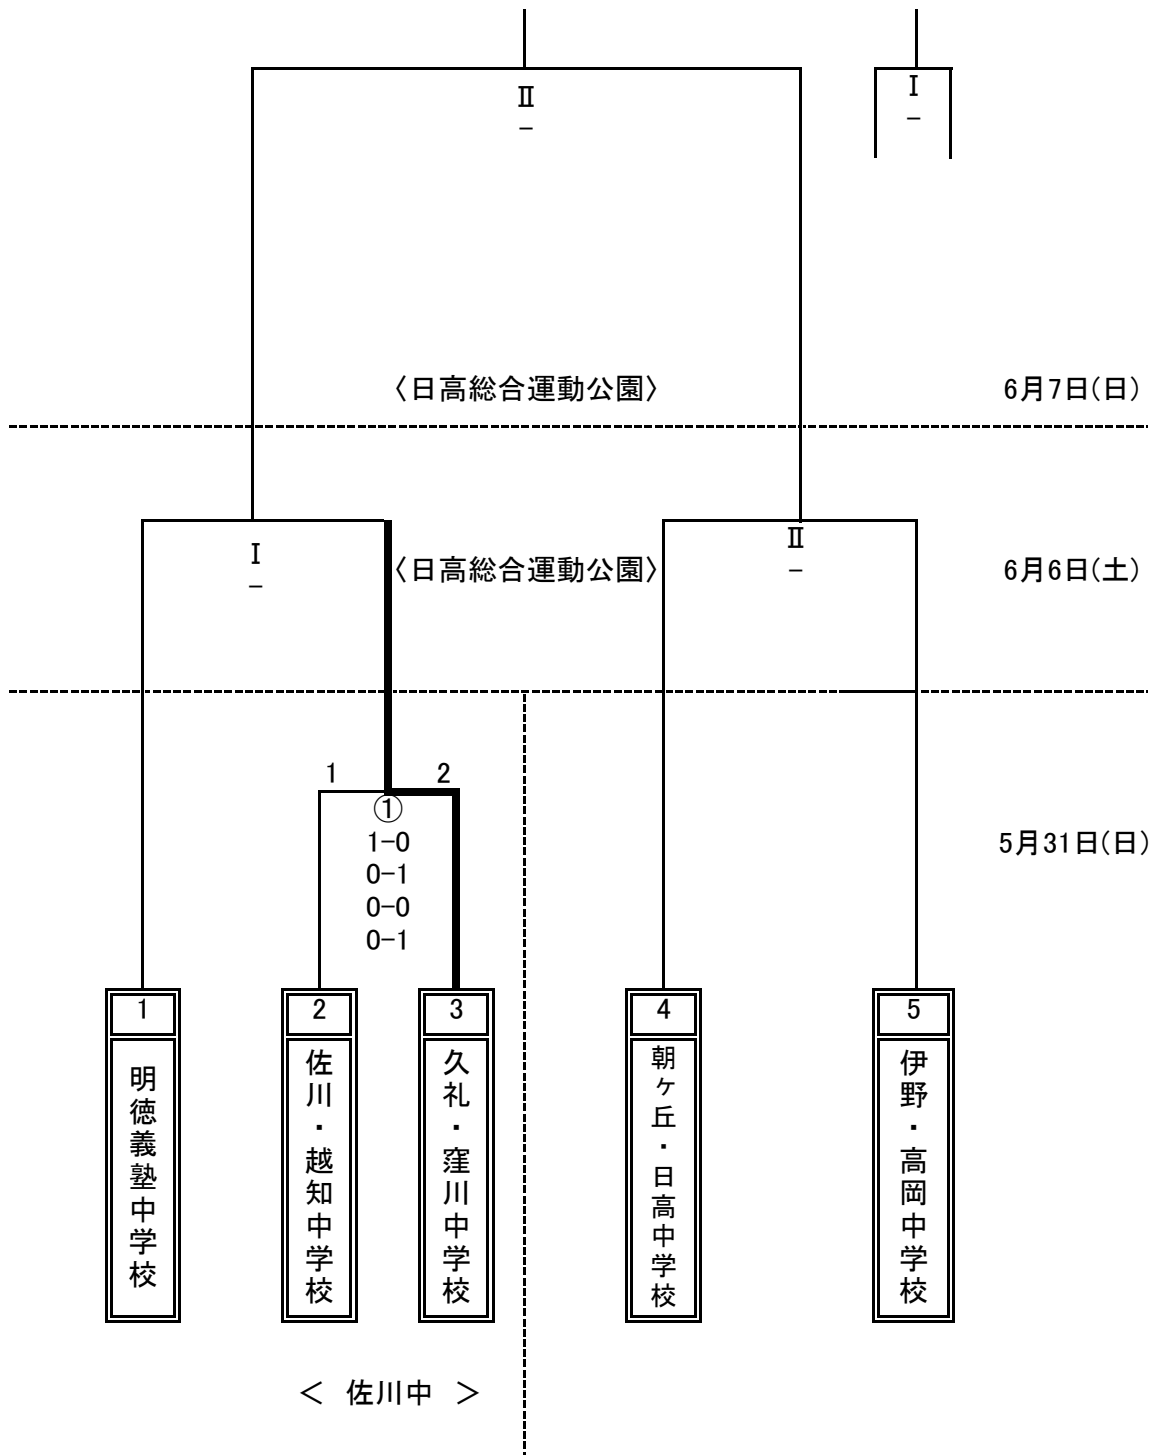

# プレーオフ進出校決定戦

## 試合時間

5月31日(日)

6月6日(土)・6月7日(日)

I 10:00~11:10

II 11:20~12:30

8:00より開会式を行う

① 9:00~10:10

試合終了後閉会式を行う。